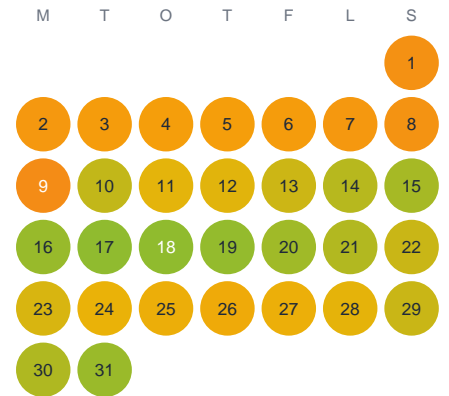

Huggtabell 2026 — Högshultasjön

Högshultasjön · Jönköping · huggtabell.se · modell v1 (2026-06)

Januari

Februari

Mars

April

Maj

Juni

Juli

Augusti

September

Oktober

November

December