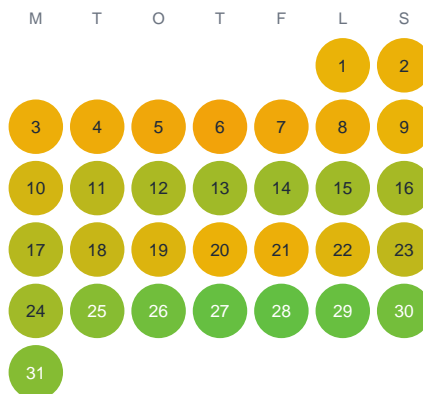

Huggtabell 2026 — Högmossjön

Högmossjön · Örebro · huggtabell.se · modell v1 (2026-06)

Januari

Februari

Mars

April

Maj

Juni

Juli

Augusti

September

Oktober

November

December