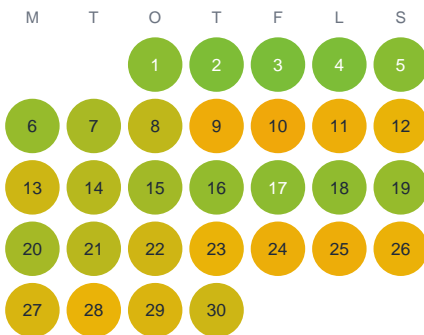

Huggtabell 2026 — Höghulta Sjö

Höghulta Sjö · Halland · huggtabell.se · modell v1 (2026-06)

Januari

Februari

Mars

April

Maj

Juni

Juli

Augusti

September

Oktober

November

December