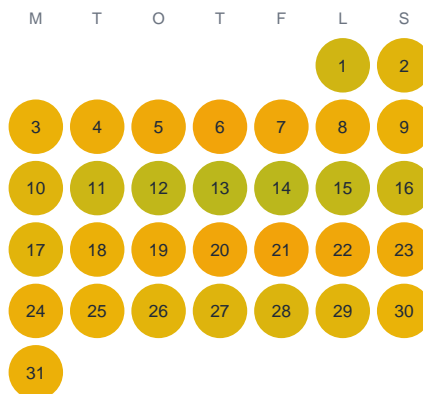

Huggtabell 2026 — Höghulta Sjö

Höghulta Sjö · Halland · huggtabell.se · modell v1 (2026-06)

Januari

Februari

Mars

April

Maj

Juni

Juli

Augusti

September

Oktober

November

December