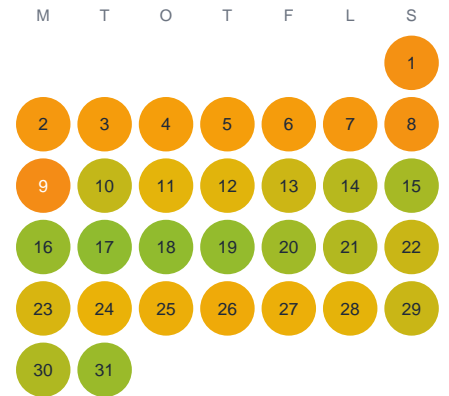

Huggtabell 2026 — Höghulta Sjö

Höghulta Sjö · Halland · huggtabell.se · modell v1 (2026-06)

Januari

Februari

Mars

April

Maj

Juni

Juli

Augusti

September

Oktober

November

December