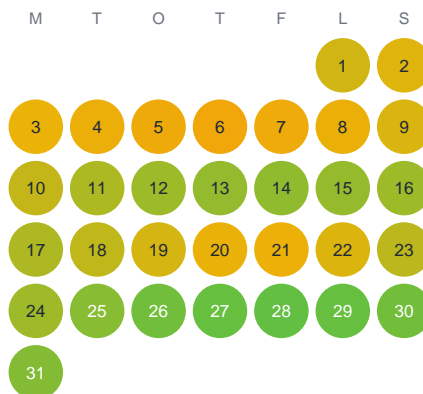

Huggtabell 2026 — Höggerödsvatten

Höggerödsvatten · Västra Götaland · huggtabell.se · modell v1 (2026-06)

Januari

Februari

Mars

April

Maj

Juni

Juli

Augusti

September

Oktober

November

December