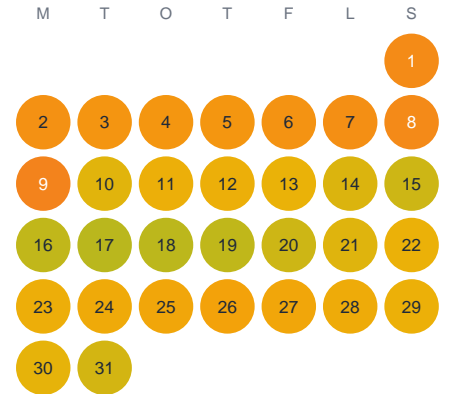

Huggtabell 2026 — Högebrogölen

Högebrogölen · Kalmar · huggtabell.se · modell v1 (2026-06)

Januari

Februari

Mars

April

Maj

Juni

Juli

Augusti

September

Oktober

November

December