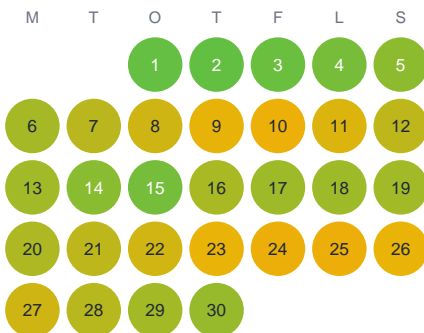

Huggtabell 2026 — Hånsjön

Hånsjön · Örebro · huggtabell.se · modell v1 (2026-06)

Januari

Februari

Mars

April

Maj

Juni

Juli

Augusti

September

Oktober

November

December