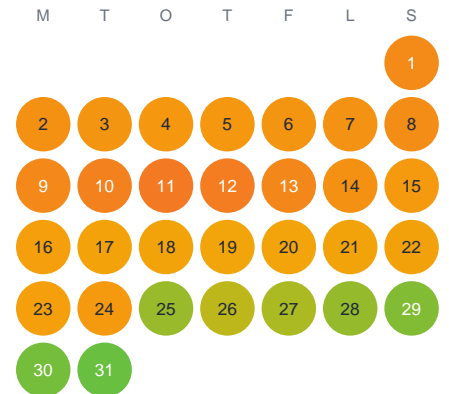

Huggtabell 2026 — Hånsjön

Hånsjön · Örebro · huggtabell.se · modell v1 (2026-06)

Januari

Februari

Mars

April

Maj

Juni

Juli

Augusti

September

Oktober

November

December