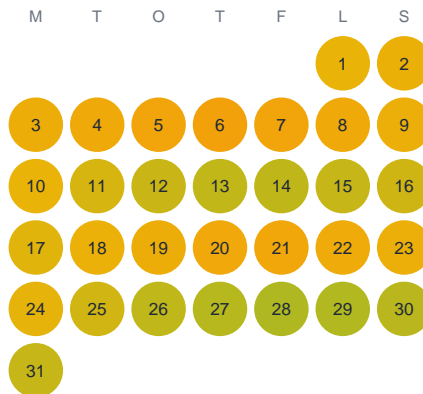

Huggtabell 2026 — Håmansmaren 2

Håmansmaren 2 · Gävleborg · huggtabell.se · modell v1 (2026-06)

Januari

Februari

Mars

April

Maj

Juni

Juli

Augusti

September

Oktober

November

December