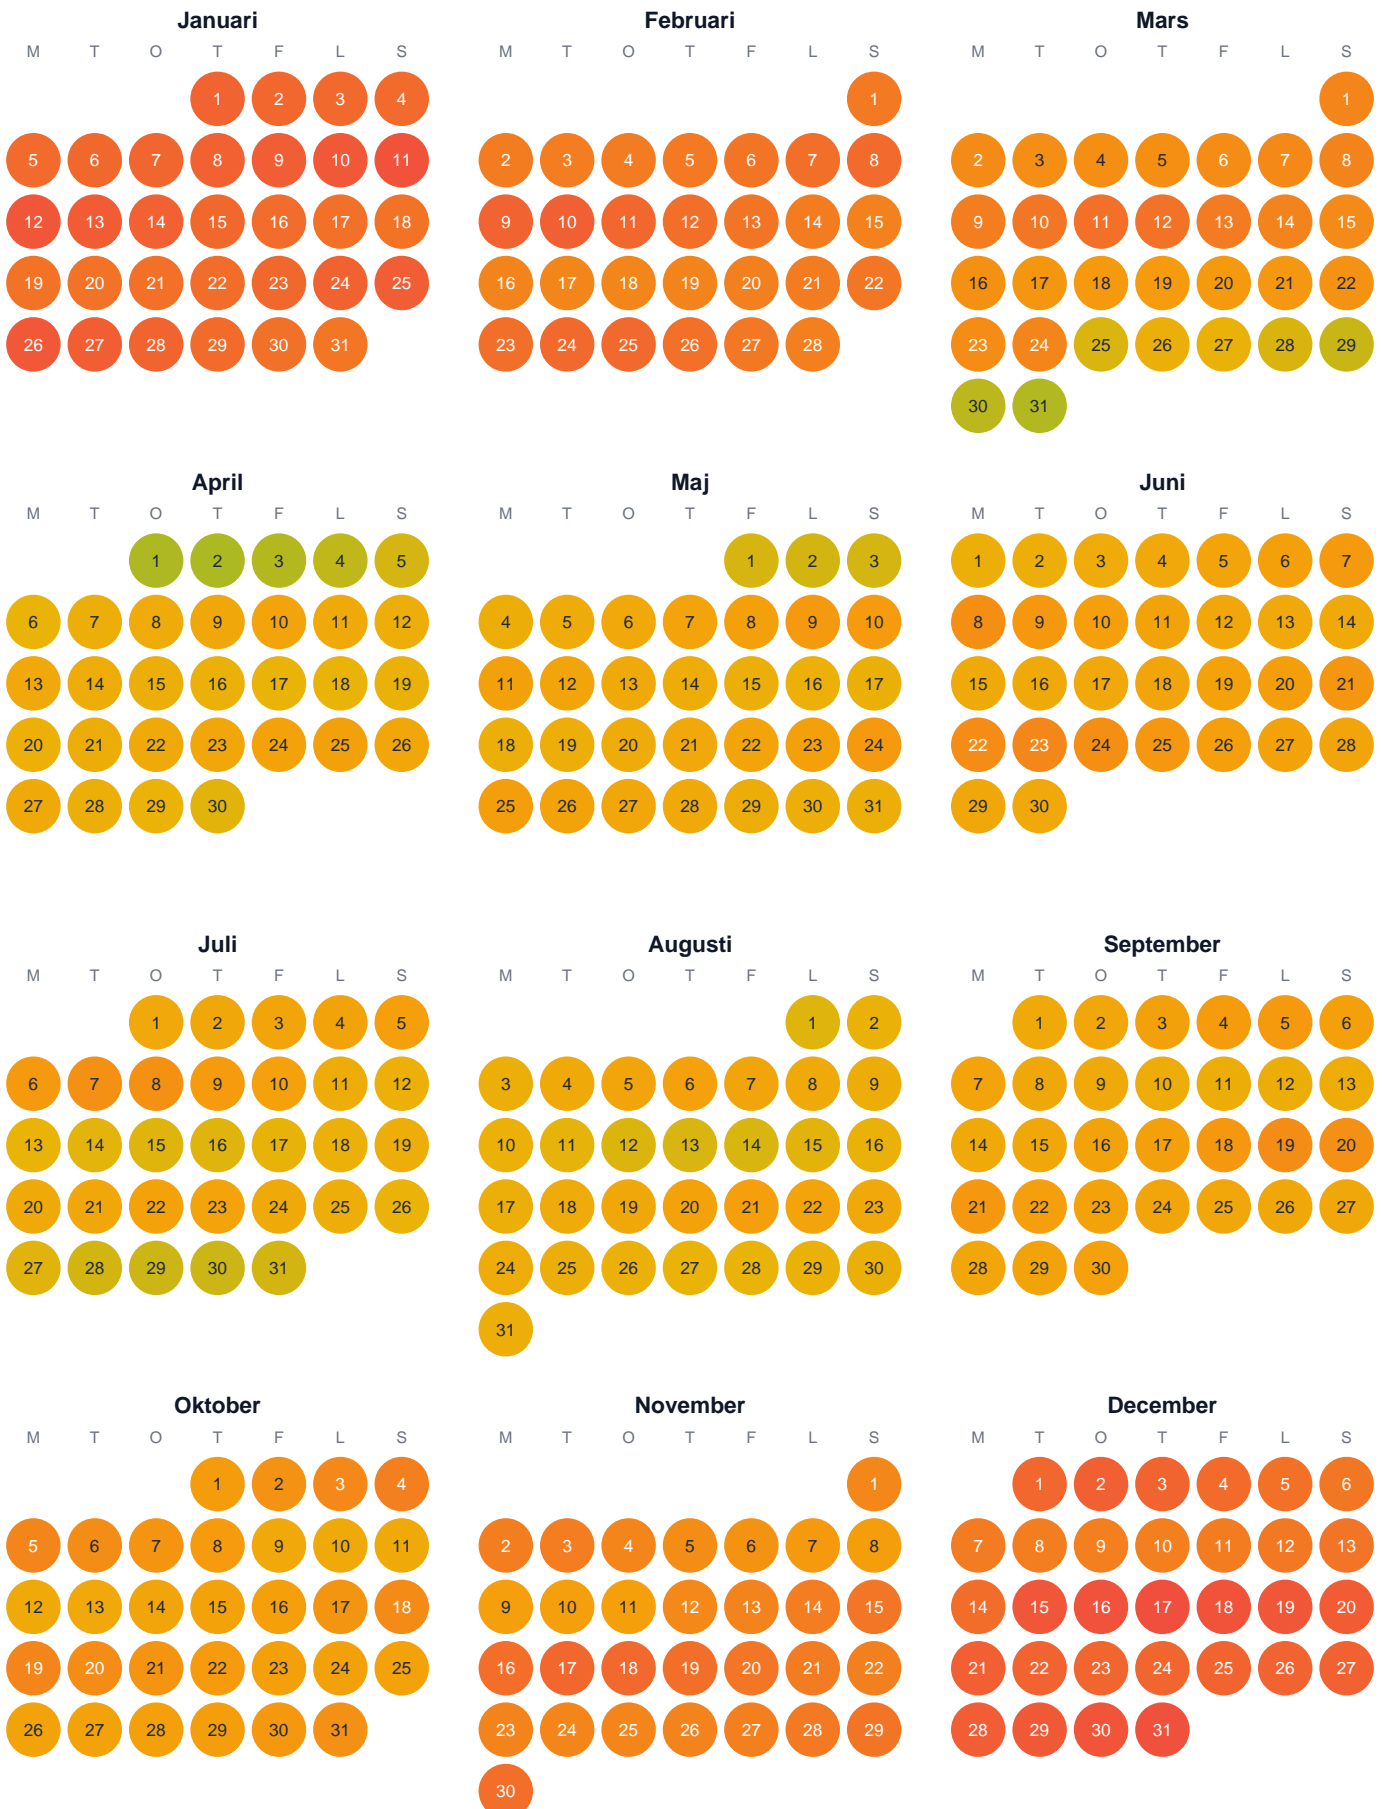

# Huggtabell 2026 — Hålsköpegölen

Hålsköpegölen · Östergötland · huggtabell.se · modell v1 (2026-06)

Trög  Topp