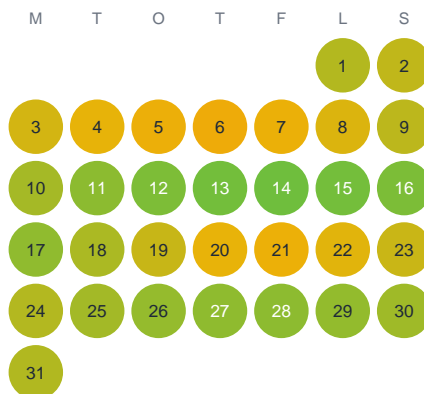

Huggtabell 2026 — Hålsjön

Hålsjön · Kronoberg · huggtabell.se · modell v1 (2026-06)

Januari

Februari

Mars

April

Maj

Juni

Juli

Augusti

September

Oktober

November

December