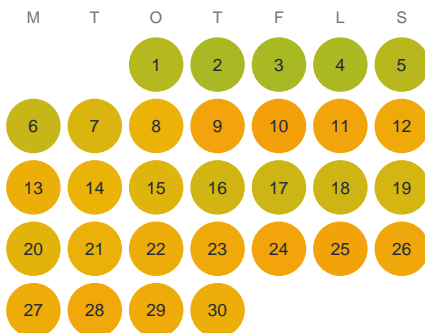

Huggtabell 2026 — Hålsjön

Hålsjön · Kronoberg · huggtabell.se · modell v1 (2026-06)

Januari

Februari

Mars

April

Maj

Juni

Juli

Augusti

September

Oktober

November

December