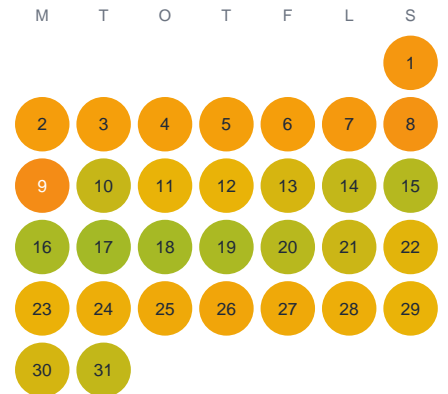

Huggtabell 2026 — Hålsjön

Hålsjön · Kronoberg · huggtabell.se · modell v1 (2026-06)

Januari

Februari

Mars

April

Maj

Juni

Juli

Augusti

September

Oktober

November

December