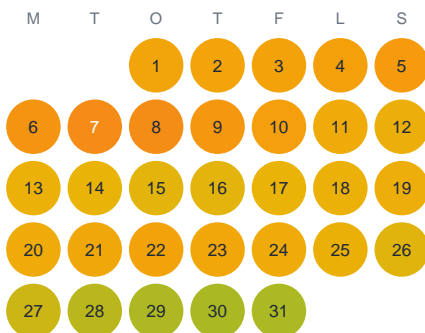

Huggtabell 2026 — Hålsjön

Hålsjön · Kronoberg · huggtabell.se · modell v1 (2026-06)

Januari

Februari

Mars

April

Maj

Juni

Juli

Augusti

September

Oktober

November

December