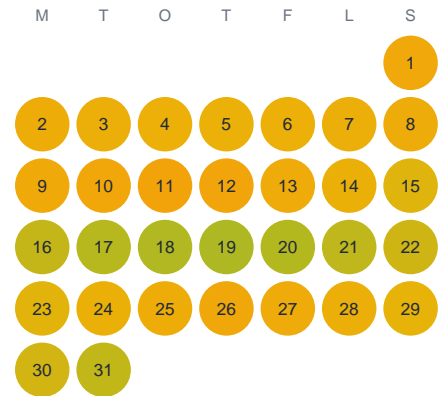

Huggtabell 2026 — Hålsjön

Hålsjön · Gävleborg · huggtabell.se · modell v1 (2026-06)

Januari

Februari

Mars

April

Maj

Juni

Juli

Augusti

September

Oktober

November

December