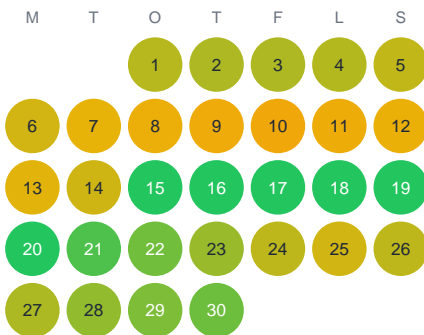

Huggtabell 2026 — Hålsjön

Hålsjön · Gävleborg · huggtabell.se · modell v1 (2026-06)

Januari

Februari

Mars

April

Maj

Juni

Juli

Augusti

September

Oktober

November

December