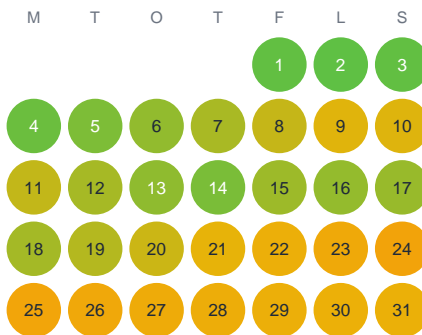

Huggtabell 2026 — Hålsjön

Hålsjön · Gävleborg · huggtabell.se · modell v1 (2026-06)

Januari

Februari

Mars

April

Maj

Juni

Juli

Augusti

September

Oktober

November

December