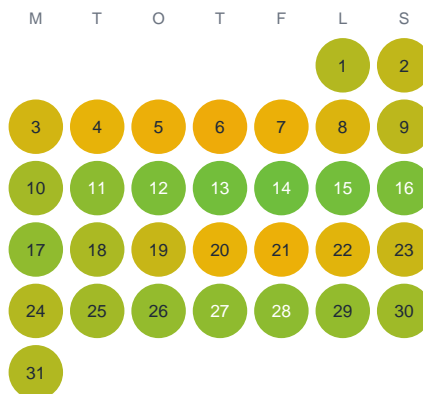

Huggtabell 2026 — Hålsjön

Hålsjön · Halland · huggtabell.se · modell v1 (2026-06)

Januari

Februari

Mars

April

Maj

Juni

Juli

Augusti

September

Oktober

November

December