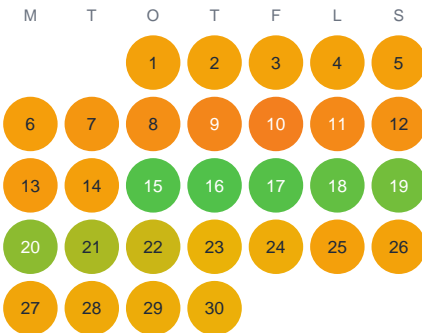

Huggtabell 2026 — Hållstasjön

Hållstasjön · Jämtland · huggtabell.se · modell v1 (2026-06)

Januari

Februari

Mars

April

Maj

Juni

Juli

Augusti

September

Oktober

November

December