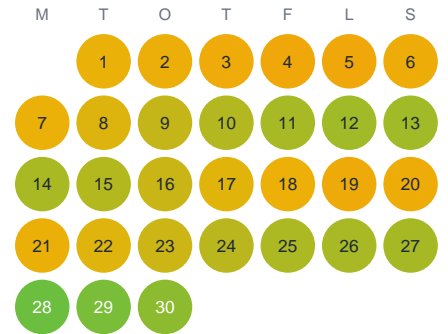

Huggtabell 2026 — Hållstasjön

Hållstasjön · Jämtland · huggtabell.se · modell v1 (2026-06)

Januari

Februari

Mars

April

Maj

Juni

Juli

Augusti

September

Oktober

November

December