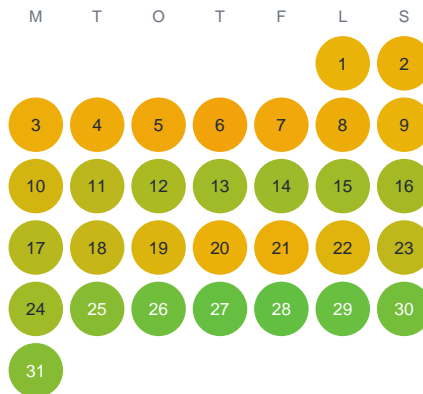

Huggtabell 2026 — Hållsjön

Hållsjön · Örebro · huggtabell.se · modell v1 (2026-06)

Januari

Februari

Mars

April

Maj

Juni

Juli

Augusti

September

Oktober

November

December