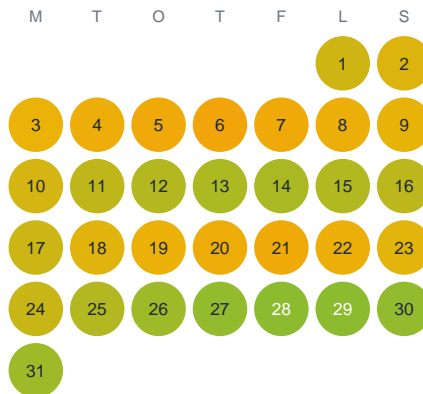

Huggtabell 2026 — Hålen

Hålen · Dalarna · huggtabell.se · modell v1 (2026-06)

Januari

Februari

Mars

April

Maj

Juni

Juli

Augusti

September

Oktober

November

December