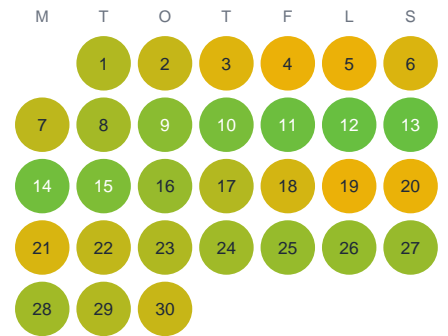

Huggtabell 2026 — Hålen

Hålen · Dalarna · huggtabell.se · modell v1 (2026-06)

Januari

Februari

Mars

April

Maj

Juni

Juli

Augusti

September

Oktober

November

December