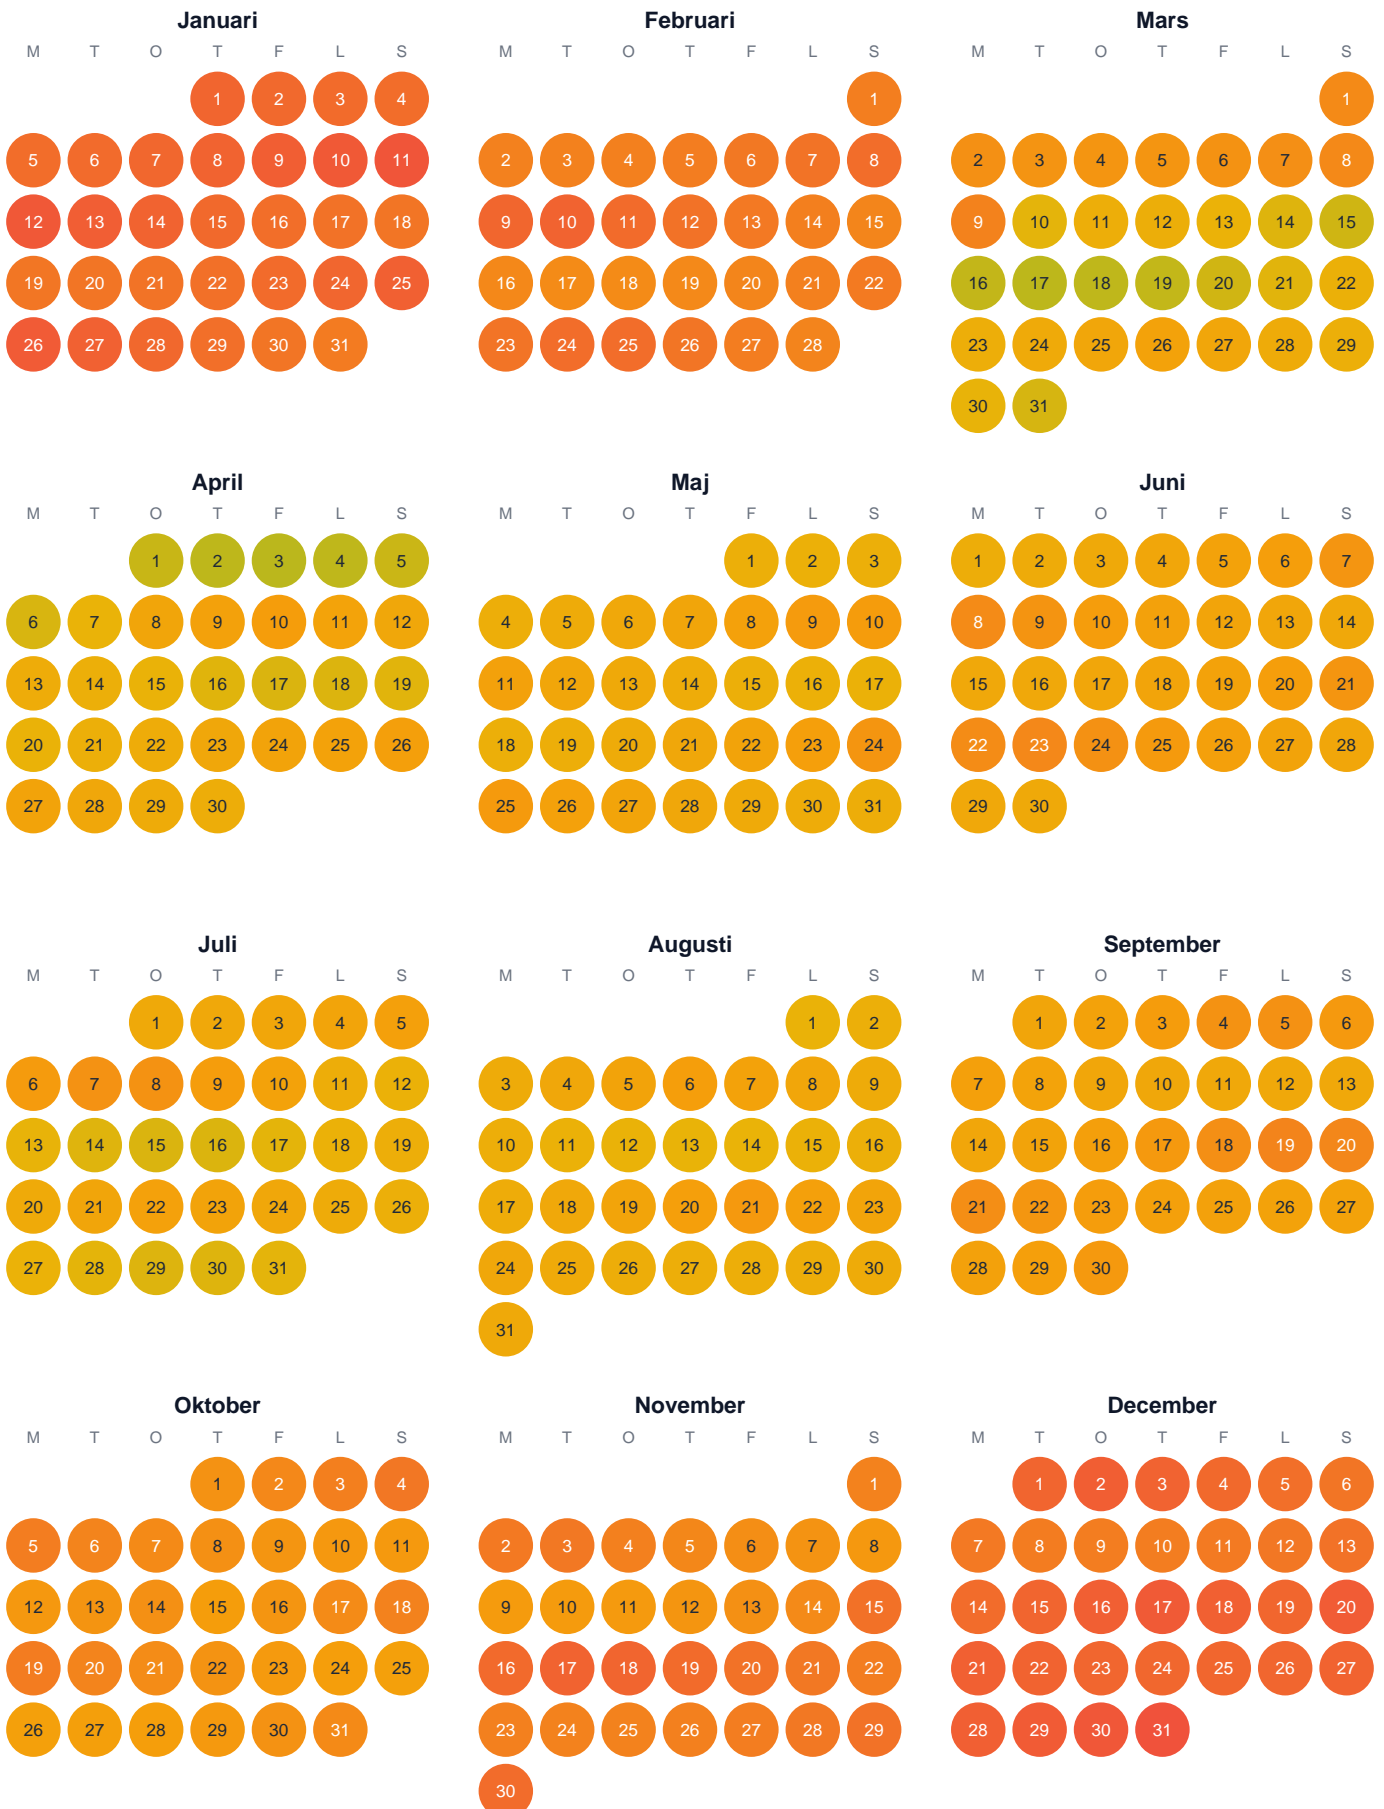

Huggtabell 2026 — Håkantorps Mölledamm

Håkantorps Mölledamm · Skåne · huggtabell.se · modell v1 (2026-06)

Trög Topp