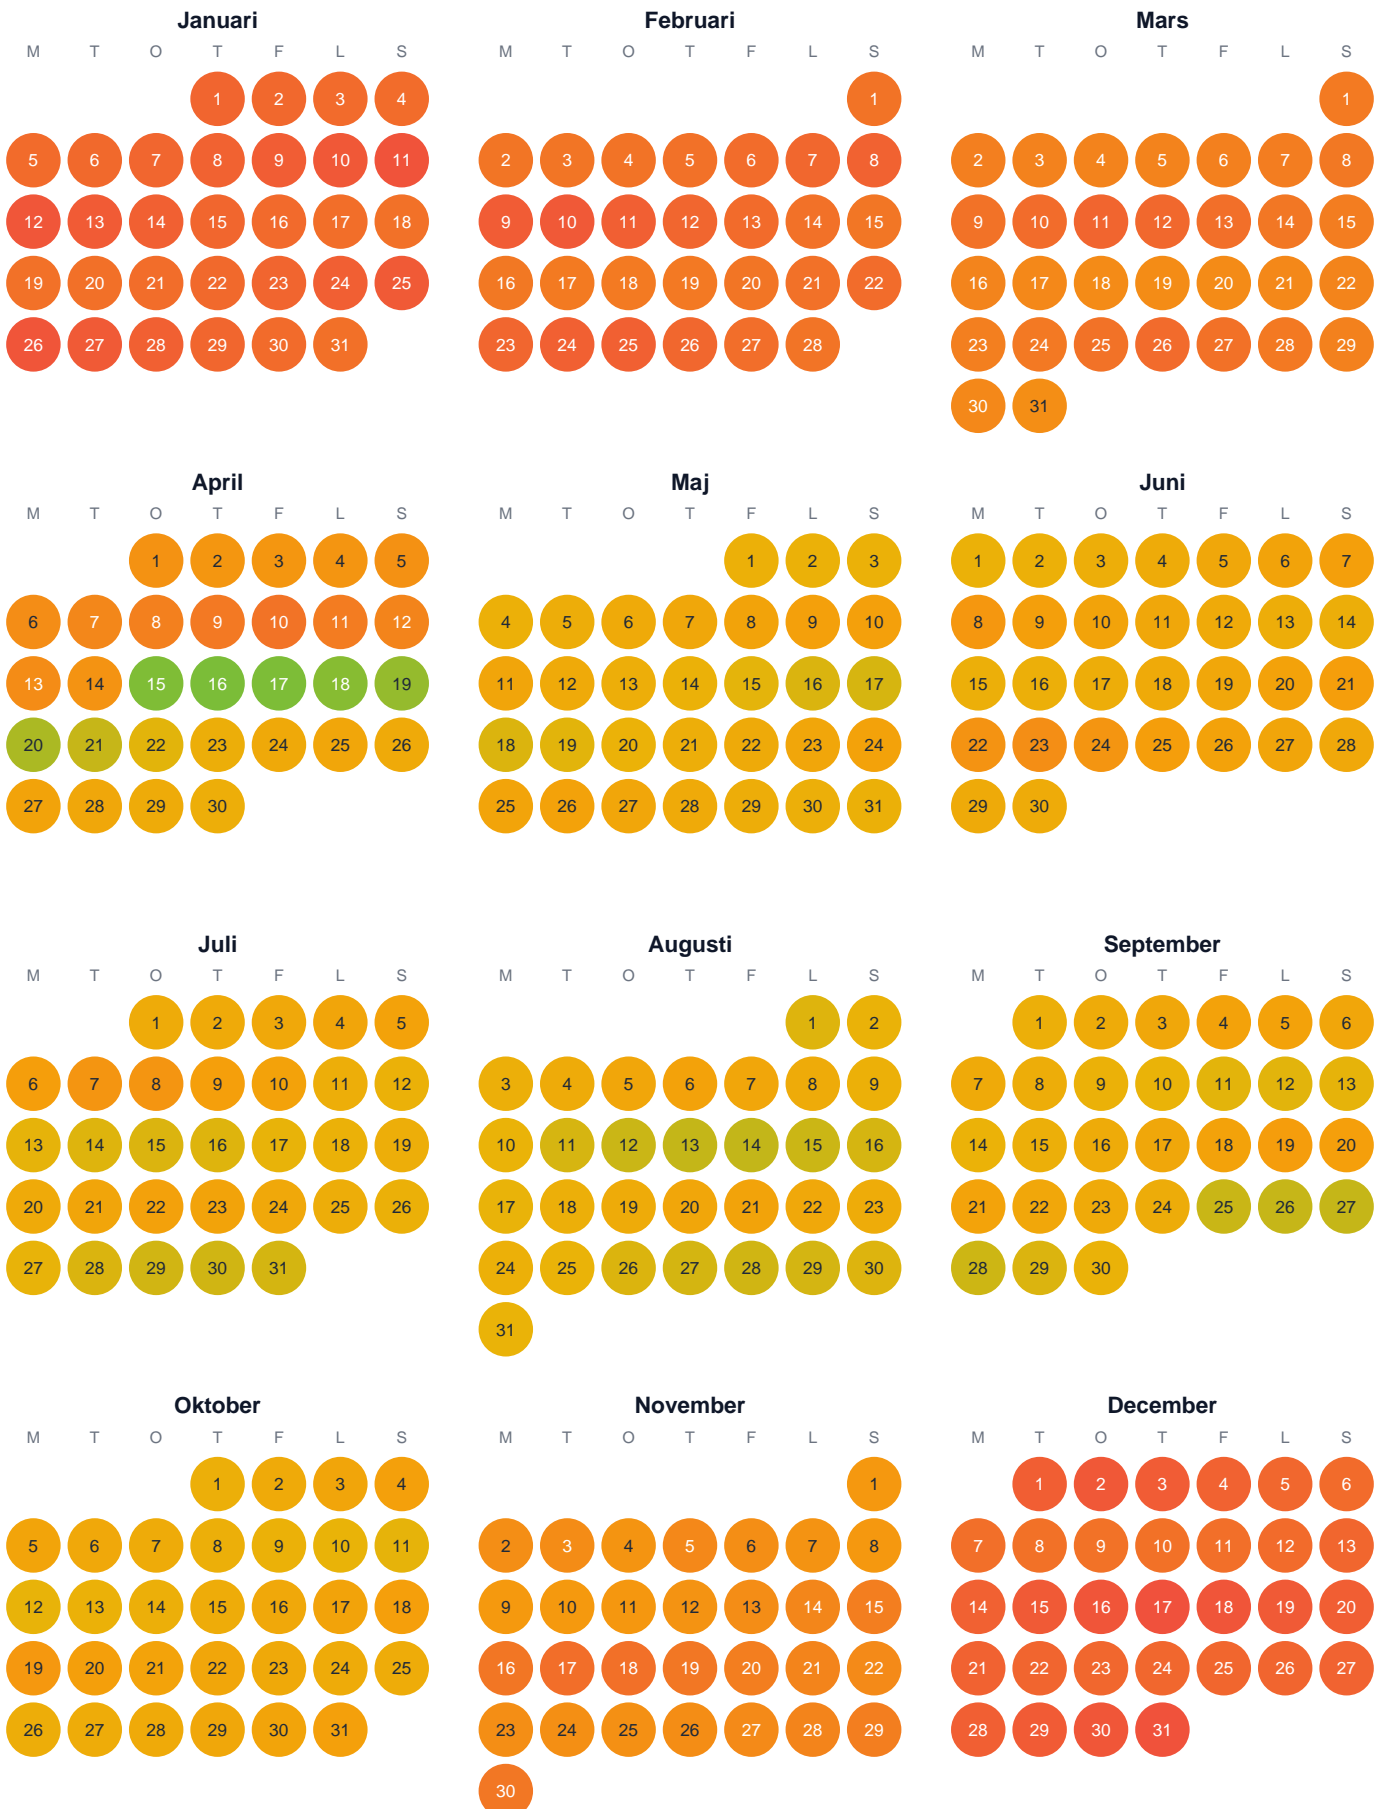

Huggtabell 2026 — Hästlandtjärnen

Hästlandtjärnen · Västernorrland · huggtabell.se · modell v1 (2026-06)

Trög Topp