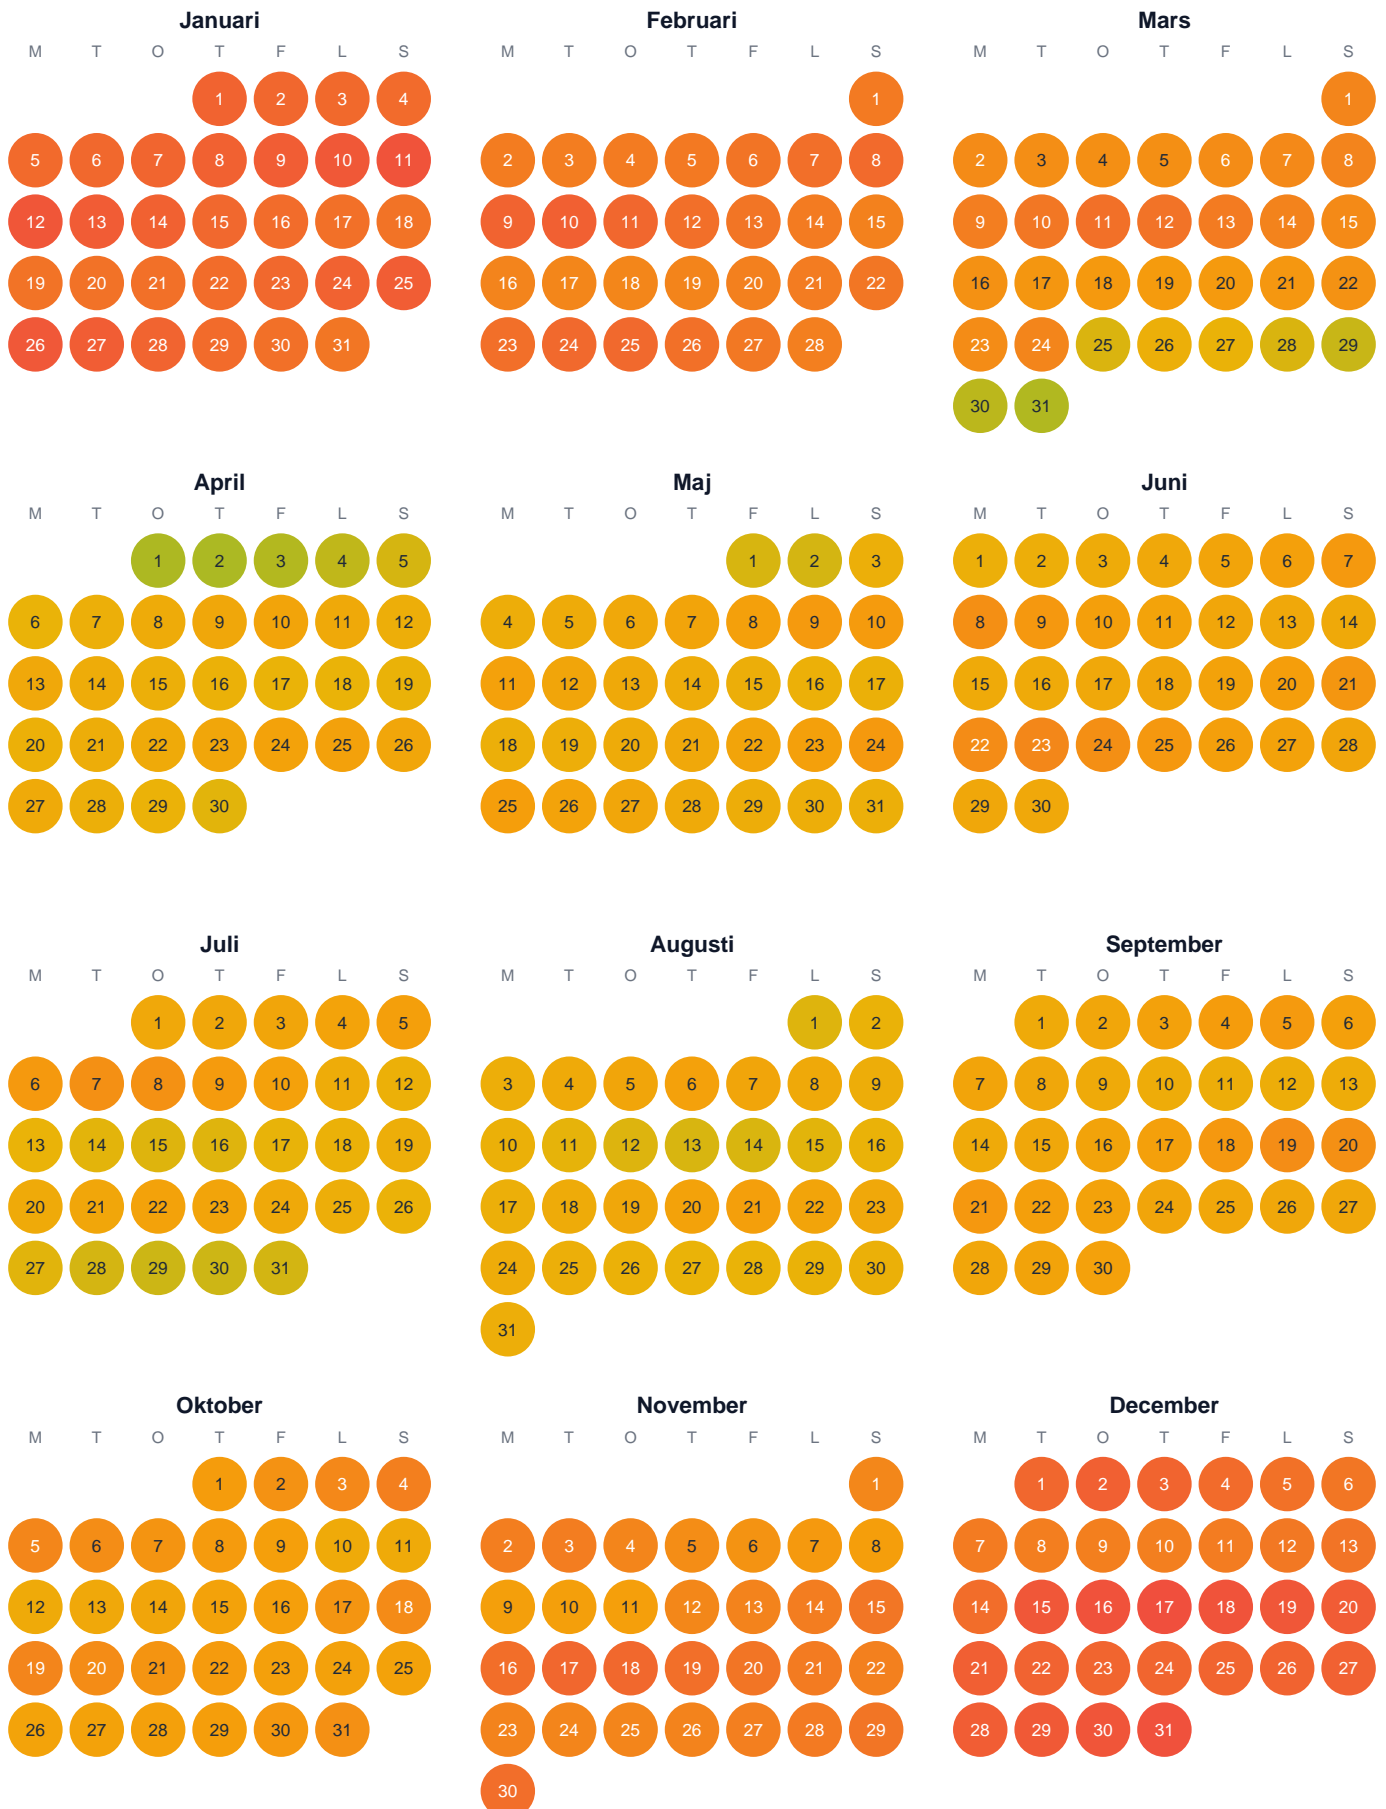

Huggtabell 2026 — Hästestruten

Hästestruten · Västra Götaland · huggtabell.se · modell v1 (2026-06)

Trög Topp