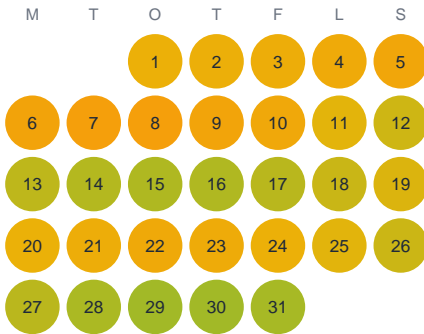

Huggtabell 2026 — Hästebacka Göl

Hästebacka Göl · Kronoberg · huggtabell.se · modell v1 (2026-06)

Januari

Februari

Mars

April

Maj

Juni

Juli

Augusti

September

Oktober

November

December