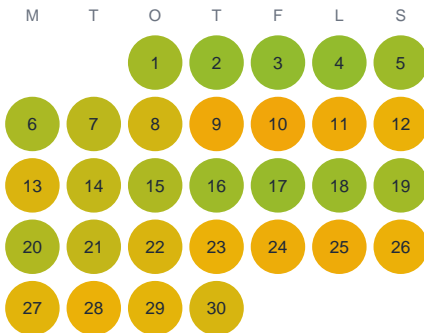

Huggtabell 2026 — Hästebacka Göl

Hästebacka Göl · Kronoberg · huggtabell.se · modell v1 (2026-06)

Januari

Februari

Mars

April

Maj

Juni

Juli

Augusti

September

Oktober

November

December