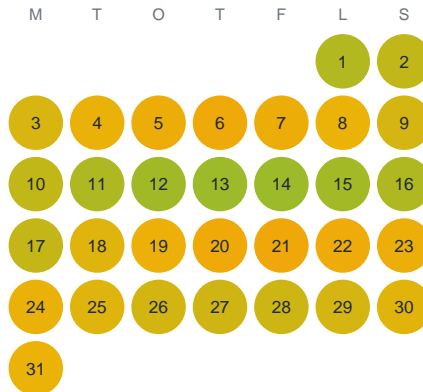

Huggtabell 2026 — Hästebacka Göl

Hästebacka Göl · Kronoberg · huggtabell.se · modell v1 (2026-06)

Januari

Februari

Mars

April

Maj

Juni

Juli

Augusti

September

Oktober

November

December