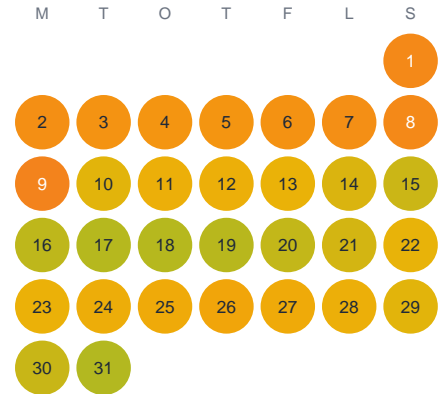

Huggtabell 2026 — Hästebacka Göl

Hästebacka Göl · Kronoberg · huggtabell.se · modell v1 (2026-06)

Januari

Februari

Mars

April

Maj

Juni

Juli

Augusti

September

Oktober

November

December