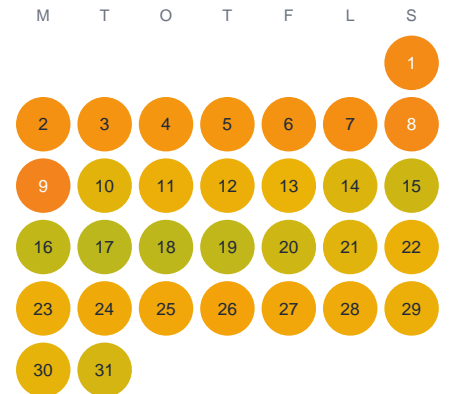

Huggtabell 2026 — Hästasjö

Hästasjö · Kalmar · huggtabell.se · modell v1 (2026-06)

Januari

Februari

Mars

April

Maj

Juni

Juli

Augusti

September

Oktober

November

December