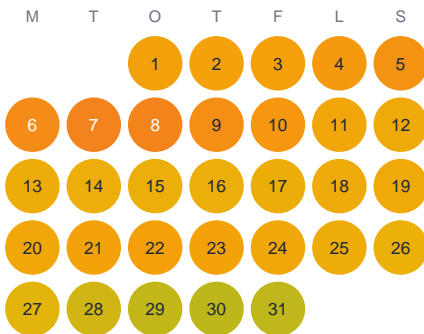

Huggtabell 2026 — Hästagöl

Hästagöl · Kronoberg · huggtabell.se · modell v1 (2026-06)

Januari

Februari

Mars

April

Maj

Juni

Juli

Augusti

September

Oktober

November

December