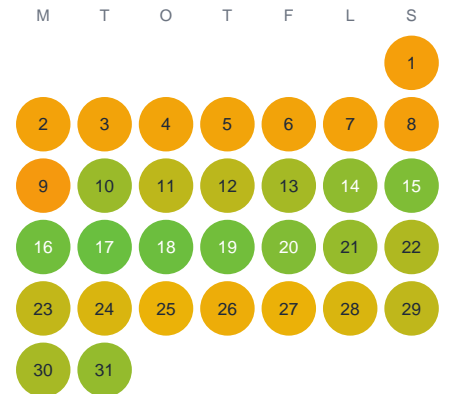

Huggtabell 2026 — Hästagöl

Hästagöl · Kronoberg · huggtabell.se · modell v1 (2026-06)

Januari

Februari

Mars

April

Maj

Juni

Juli

Augusti

September

Oktober

November

December