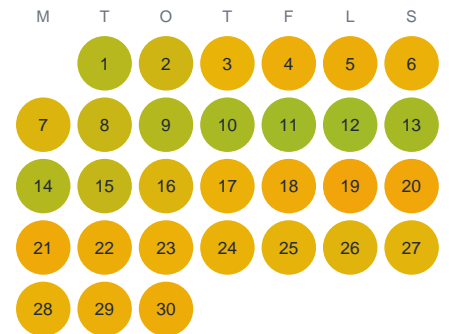

Huggtabell 2026 — Hästagöl

Hästagöl · Kronoberg · huggtabell.se · modell v1 (2026-06)

Januari

Februari

Mars

April

Maj

Juni

Juli

Augusti

September

Oktober

November

December