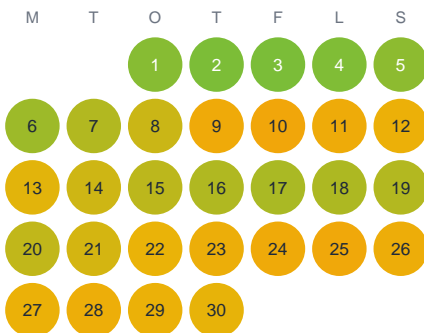

Huggtabell 2026 — Hästagöl

Hästagöl · Kronoberg · huggtabell.se · modell v1 (2026-06)

Januari

Februari

Mars

April

Maj

Juni

Juli

Augusti

September

Oktober

November

December