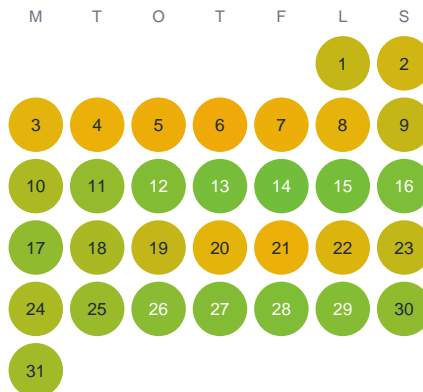

Huggtabell 2026 — Hästagöl

Hästagöl · Kronoberg · huggtabell.se · modell v1 (2026-06)

Januari

Februari

Mars

April

Maj

Juni

Juli

Augusti

September

Oktober

November

December