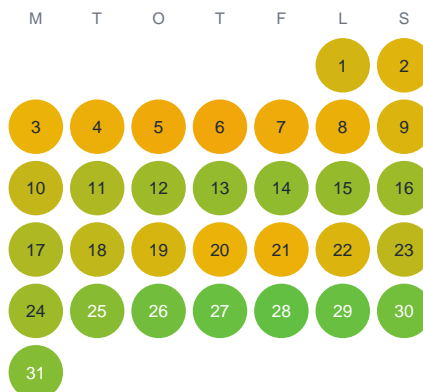

Huggtabell 2026 — Härsvatten

Härsvatten · Västra Götaland · huggtabell.se · modell v1 (2026-06)

Januari

Februari

Mars

April

Maj

Juni

Juli

Augusti

September

Oktober

November

December