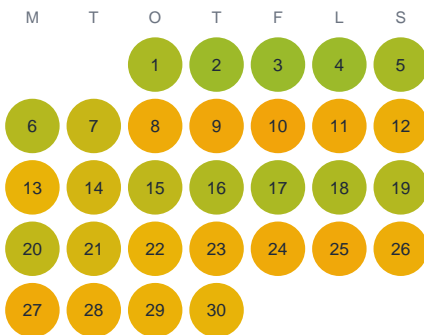

Huggtabell 2026 — Härten

Härten · Kronoberg · huggtabell.se · modell v1 (2026-06)

Januari

Februari

Mars

April

Maj

Juni

Juli

Augusti

September

Oktober

November

December