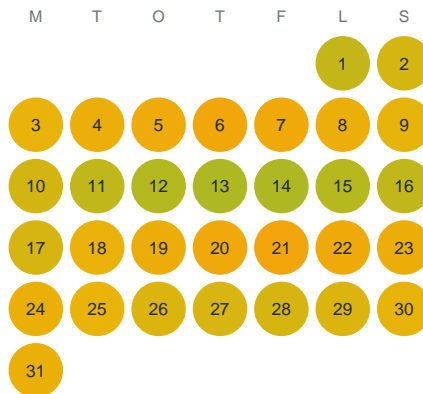

Huggtabell 2026 — Härten

Härten · Kronoberg · huggtabell.se · modell v1 (2026-06)

Januari

Februari

Mars

April

Maj

Juni

Juli

Augusti

September

Oktober

November

December