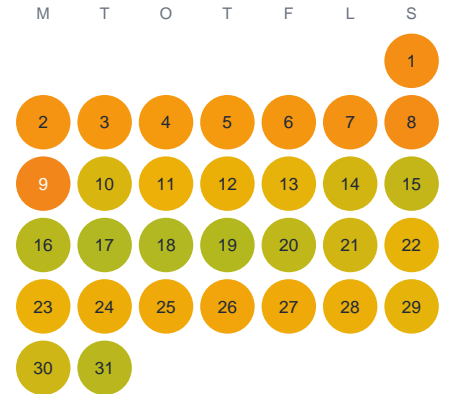

Huggtabell 2026 — Härten

Härten · Kronoberg · huggtabell.se · modell v1 (2026-06)

Januari

Februari

Mars

April

Maj

Juni

Juli

Augusti

September

Oktober

November

December