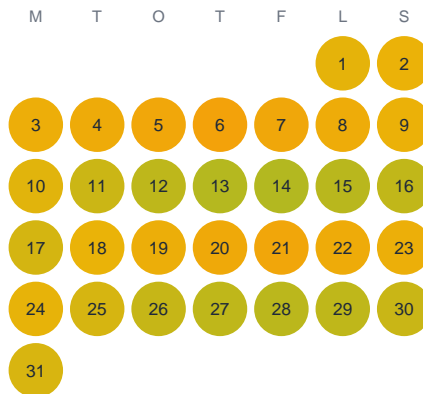

Huggtabell 2026 — Härlatorpssjön

Härlatorpssjön · Kronoberg · huggtabell.se · modell v1 (2026-06)

Januari

Februari

Mars

April

Maj

Juni

Juli

Augusti

September

Oktober

November

December