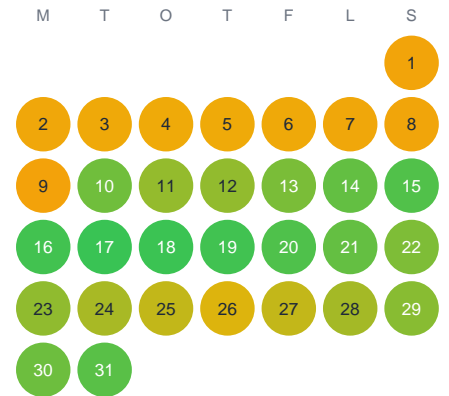

Huggtabell 2026 — Härlatorpssjön

Härlatorpssjön · Kronoberg · huggtabell.se · modell v1 (2026-06)

Januari

Februari

Mars

April

Maj

Juni

Juli

Augusti

September

Oktober

November

December