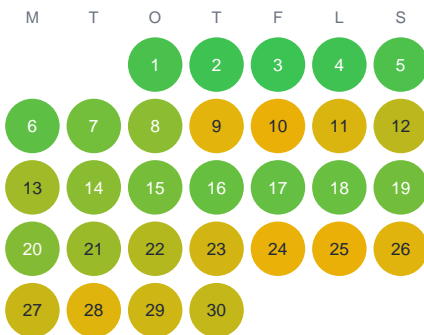

Huggtabell 2026 — Härlatorpssjön

Härlatorpssjön · Kronoberg · huggtabell.se · modell v1 (2026-06)

Januari

Februari

Mars

April

Maj

Juni

Juli

Augusti

September

Oktober

November

December