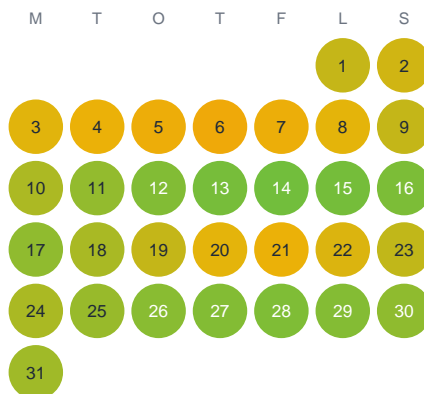

Huggtabell 2026 — Häradsjön

Häradsjön · Halland · huggtabell.se · modell v1 (2026-06)

Januari

Februari

Mars

April

Maj

Juni

Juli

Augusti

September

Oktober

November

December