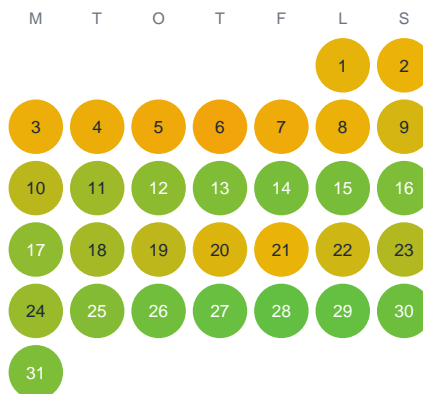

Huggtabell 2026 — Häradsösjön

Häradsösjön · Jönköping · huggtabell.se · modell v1 (2026-06)

Januari

Februari

Mars

April

Maj

Juni

Juli

Augusti

September

Oktober

November

December