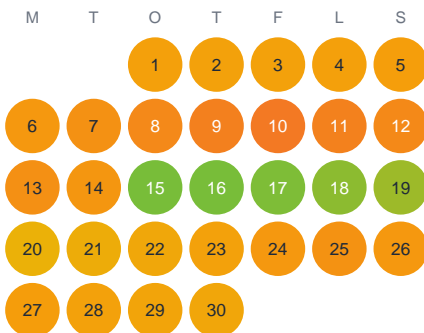

Huggtabell 2026 — Hälsen

Hälsen · Gävleborg · huggtabell.se · modell v1 (2026-06)

Januari

Februari

Mars

April

Maj

Juni

Juli

Augusti

September

Oktober

November

December