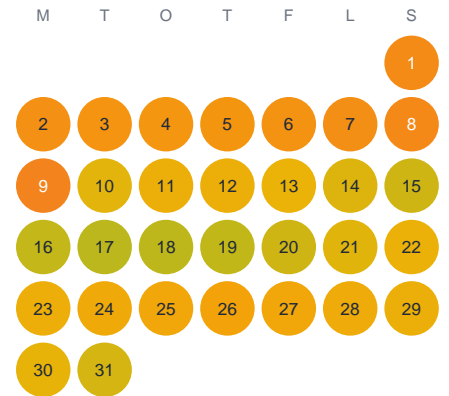

Huggtabell 2026 — Häsegylet

Häsegylet · Kronoberg · huggtabell.se · modell v1 (2026-06)

Januari

Februari

Mars

April

Maj

Juni

Juli

Augusti

September

Oktober

November

December