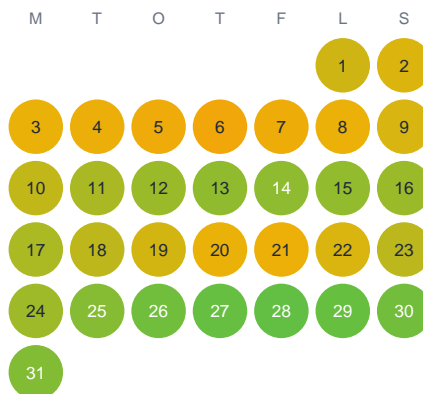

Huggtabell 2026 — Hällstjärnet

Hällstjärnet · Värmland · huggtabell.se · modell v1 (2026-06)

Januari

Februari

Mars

April

Maj

Juni

Juli

Augusti

September

Oktober

November

December