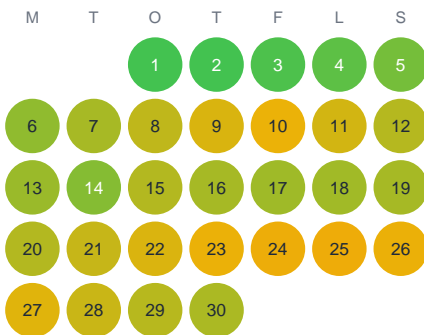

Huggtabell 2026 — Hällsjön

Hällsjön · Västmanland · huggtabell.se · modell v1 (2026-06)

Januari

Februari

Mars

April

Maj

Juni

Juli

Augusti

September

Oktober

November

December