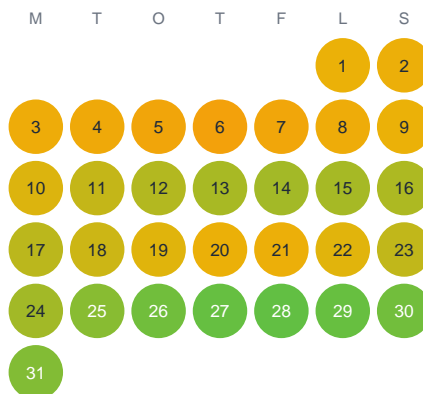

Huggtabell 2026 — Hällsjön

Hällsjön · Västmanland · huggtabell.se · modell v1 (2026-06)

Januari

Februari

Mars

April

Maj

Juni

Juli

Augusti

September

Oktober

November

December