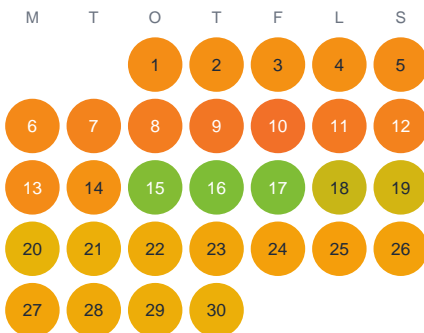

Huggtabell 2026 — Hällsjön

Hällsjön · Gävleborg · huggtabell.se · modell v1 (2026-06)

Januari

Februari

Mars

April

Maj

Juni

Juli

Augusti

September

Oktober

November

December