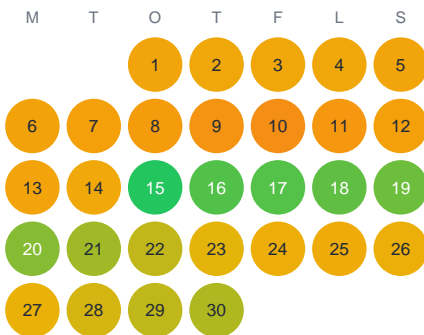

Huggtabell 2026 — Hällsjön

Hällsjön · Dalarna · huggtabell.se · modell v1 (2026-06)

Januari

Februari

Mars

April

Maj

Juni

Juli

Augusti

September

Oktober

November

December