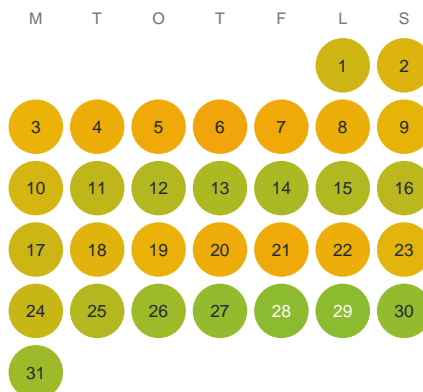

Huggtabell 2026 — Hällsjön

Hällsjön · Dalarna · huggtabell.se · modell v1 (2026-06)

Januari

Februari

Mars

April

Maj

Juni

Juli

Augusti

September

Oktober

November

December