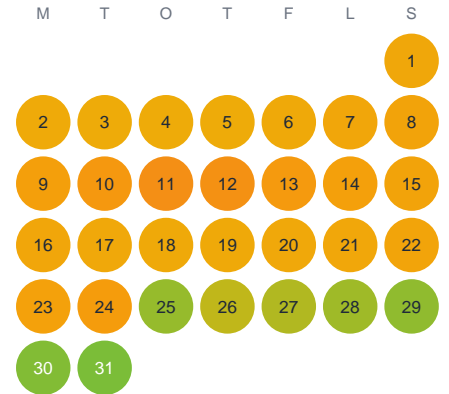

Huggtabell 2026 — Hällsjön

Hällsjön · Värmland · huggtabell.se · modell v1 (2026-06)

Januari

Februari

Mars

April

Maj

Juni

Juli

Augusti

September

Oktober

November

December