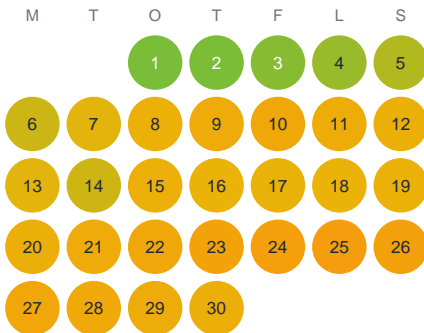

Huggtabell 2026 — Hällsjön

Hällsjön · Värmland · huggtabell.se · modell v1 (2026-06)

Januari

Februari

Mars

April

Maj

Juni

Juli

Augusti

September

Oktober

November

December