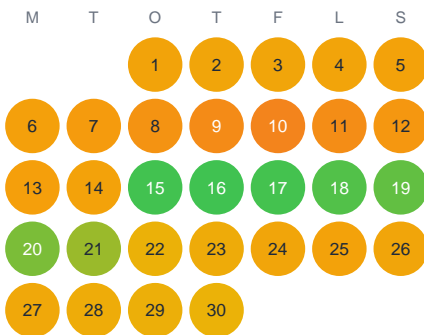

Huggtabell 2026 — Hällsjön

Hällsjön · Dalarna · huggtabell.se · modell v1 (2026-06)

Januari

Februari

Mars

April

Maj

Juni

Juli

Augusti

September

Oktober

November

December