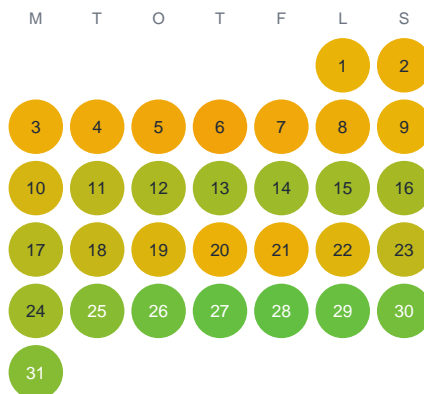

Huggtabell 2026 — Hällsbäckesjön

Hällsbäckesjön · Värmland · huggtabell.se · modell v1 (2026-06)

Januari

Februari

Mars

April

Maj

Juni

Juli

Augusti

September

Oktober

November

December