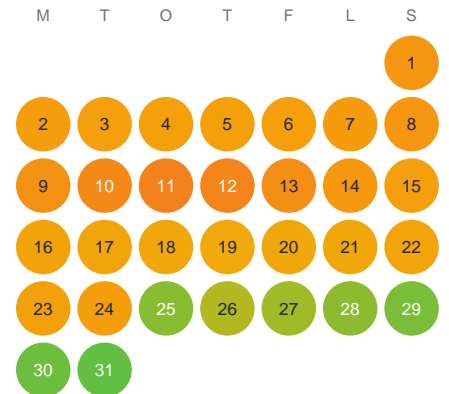

Huggtabell 2026 — Hällsbäckesjön

Hällsbäckesjön · Värmland · huggtabell.se · modell v1 (2026-06)

Januari

Februari

Mars

April

Maj

Juni

Juli

Augusti

September

Oktober

November

December