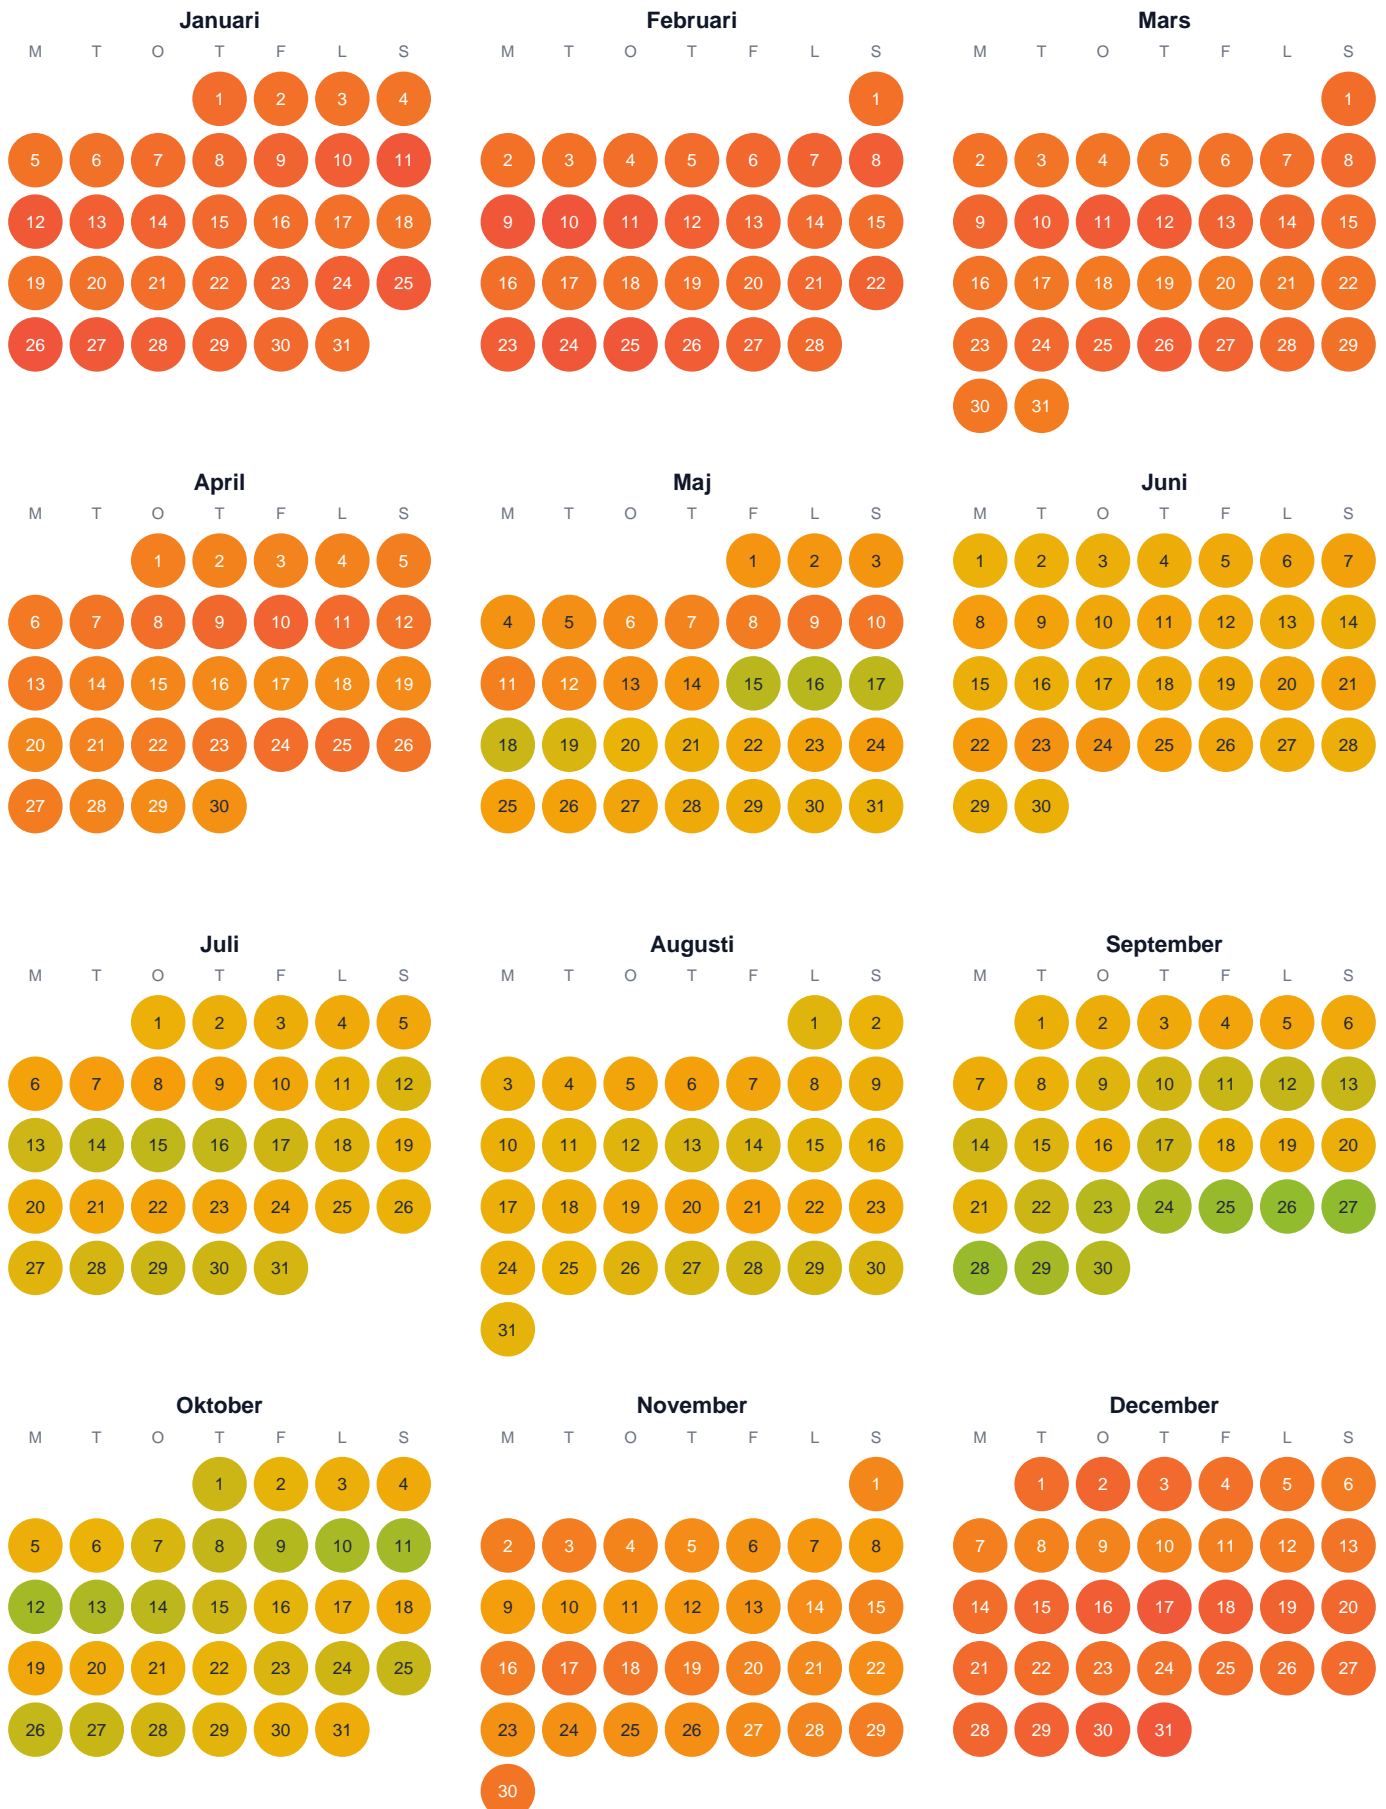

Huggtabell 2026 — Hällhamnskatatjärnen

Hällhamnskatatjärnen · Norrbotten · huggtabell.se · modell v1 (2026-06)

Trög  Topp