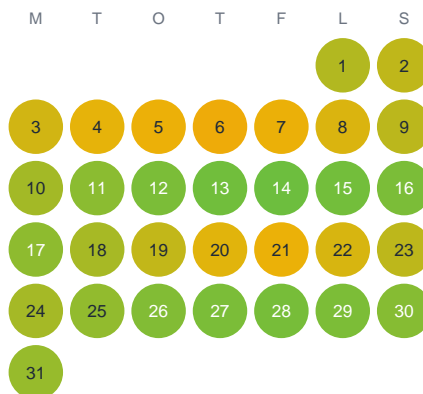

Huggtabell 2026 — Hällesjö

Hällesjö · Jönköping · huggtabell.se · modell v1 (2026-06)

Januari

Februari

Mars

April

Maj

Juni

Juli

Augusti

September

Oktober

November

December