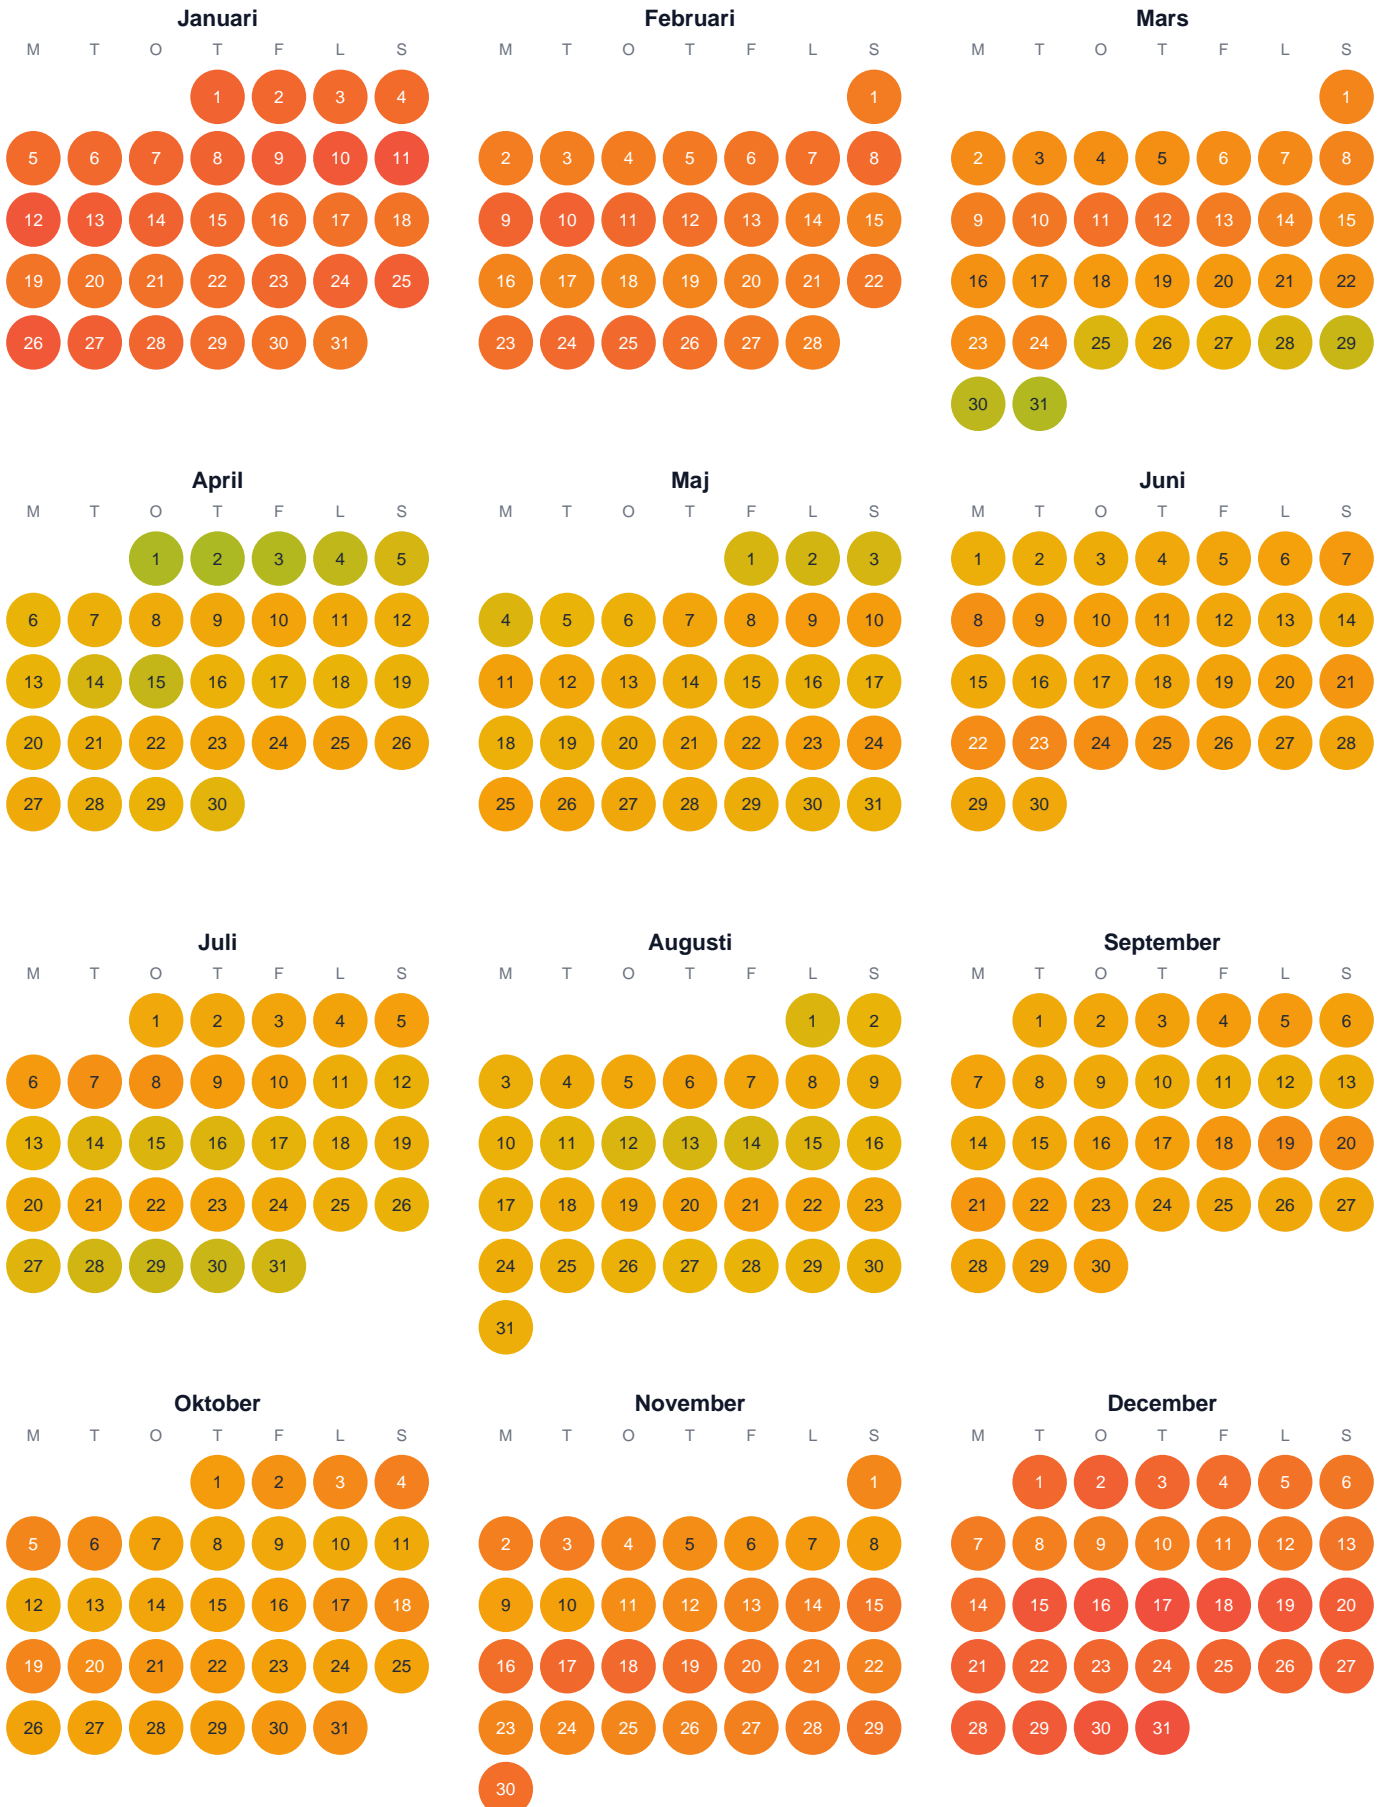

Huggtabell 2026 — Hällefors Dämningsomr

Hällefors Dämningsomr · Örebro · huggtabell.se · modell v1 (2026-06)

Trög Topp