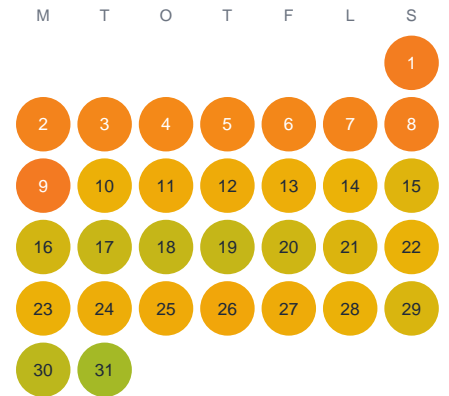

Huggtabell 2026 — Hällasjön

Hällasjön · Kronoberg · huggtabell.se · modell v1 (2026-06)

Januari

Februari

Mars

April

Maj

Juni

Juli

Augusti

September

Oktober

November

December