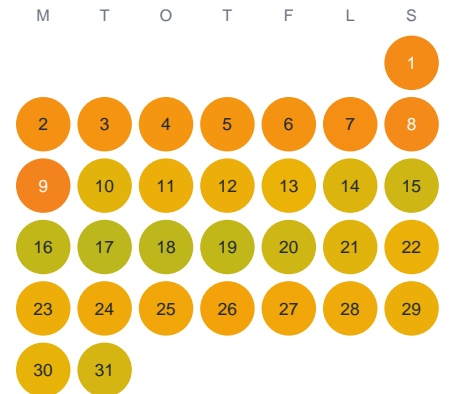

Huggtabell 2026 — Hällasjö

Hällasjö · Kronoberg · huggtabell.se · modell v1 (2026-06)

Januari

Februari

Mars

April

Maj

Juni

Juli

Augusti

September

Oktober

November

December