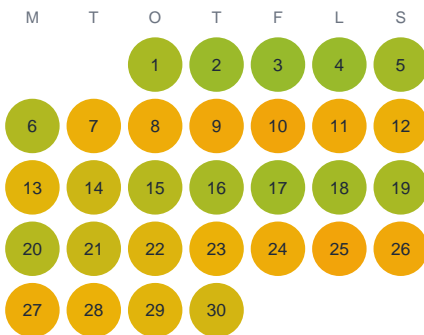

Huggtabell 2026 — Häljasjön

Häljasjön · Skåne · huggtabell.se · modell v1 (2026-06)

Januari

Februari

Mars

April

Maj

Juni

Juli

Augusti

September

Oktober

November

December