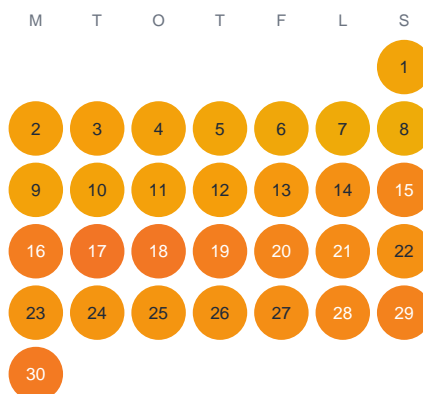

Huggtabell 2026 — Hälftasen

Hälftasen · Gävleborg · huggtabell.se · modell v1 (2026-06)

Januari

Februari

Mars

April

Maj

Juni

Juli

Augusti

September

Oktober

November

December