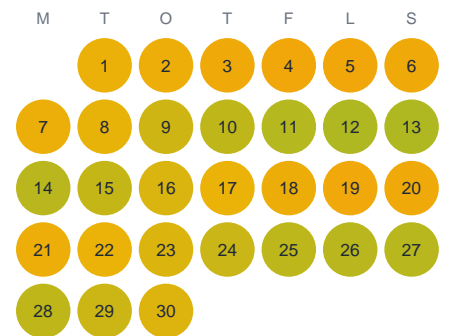

Huggtabell 2026 — Hälftasen

Hälftasen · Gävleborg · huggtabell.se · modell v1 (2026-06)

Januari

Februari

Mars

April

Maj

Juni

Juli

Augusti

September

Oktober

November

December