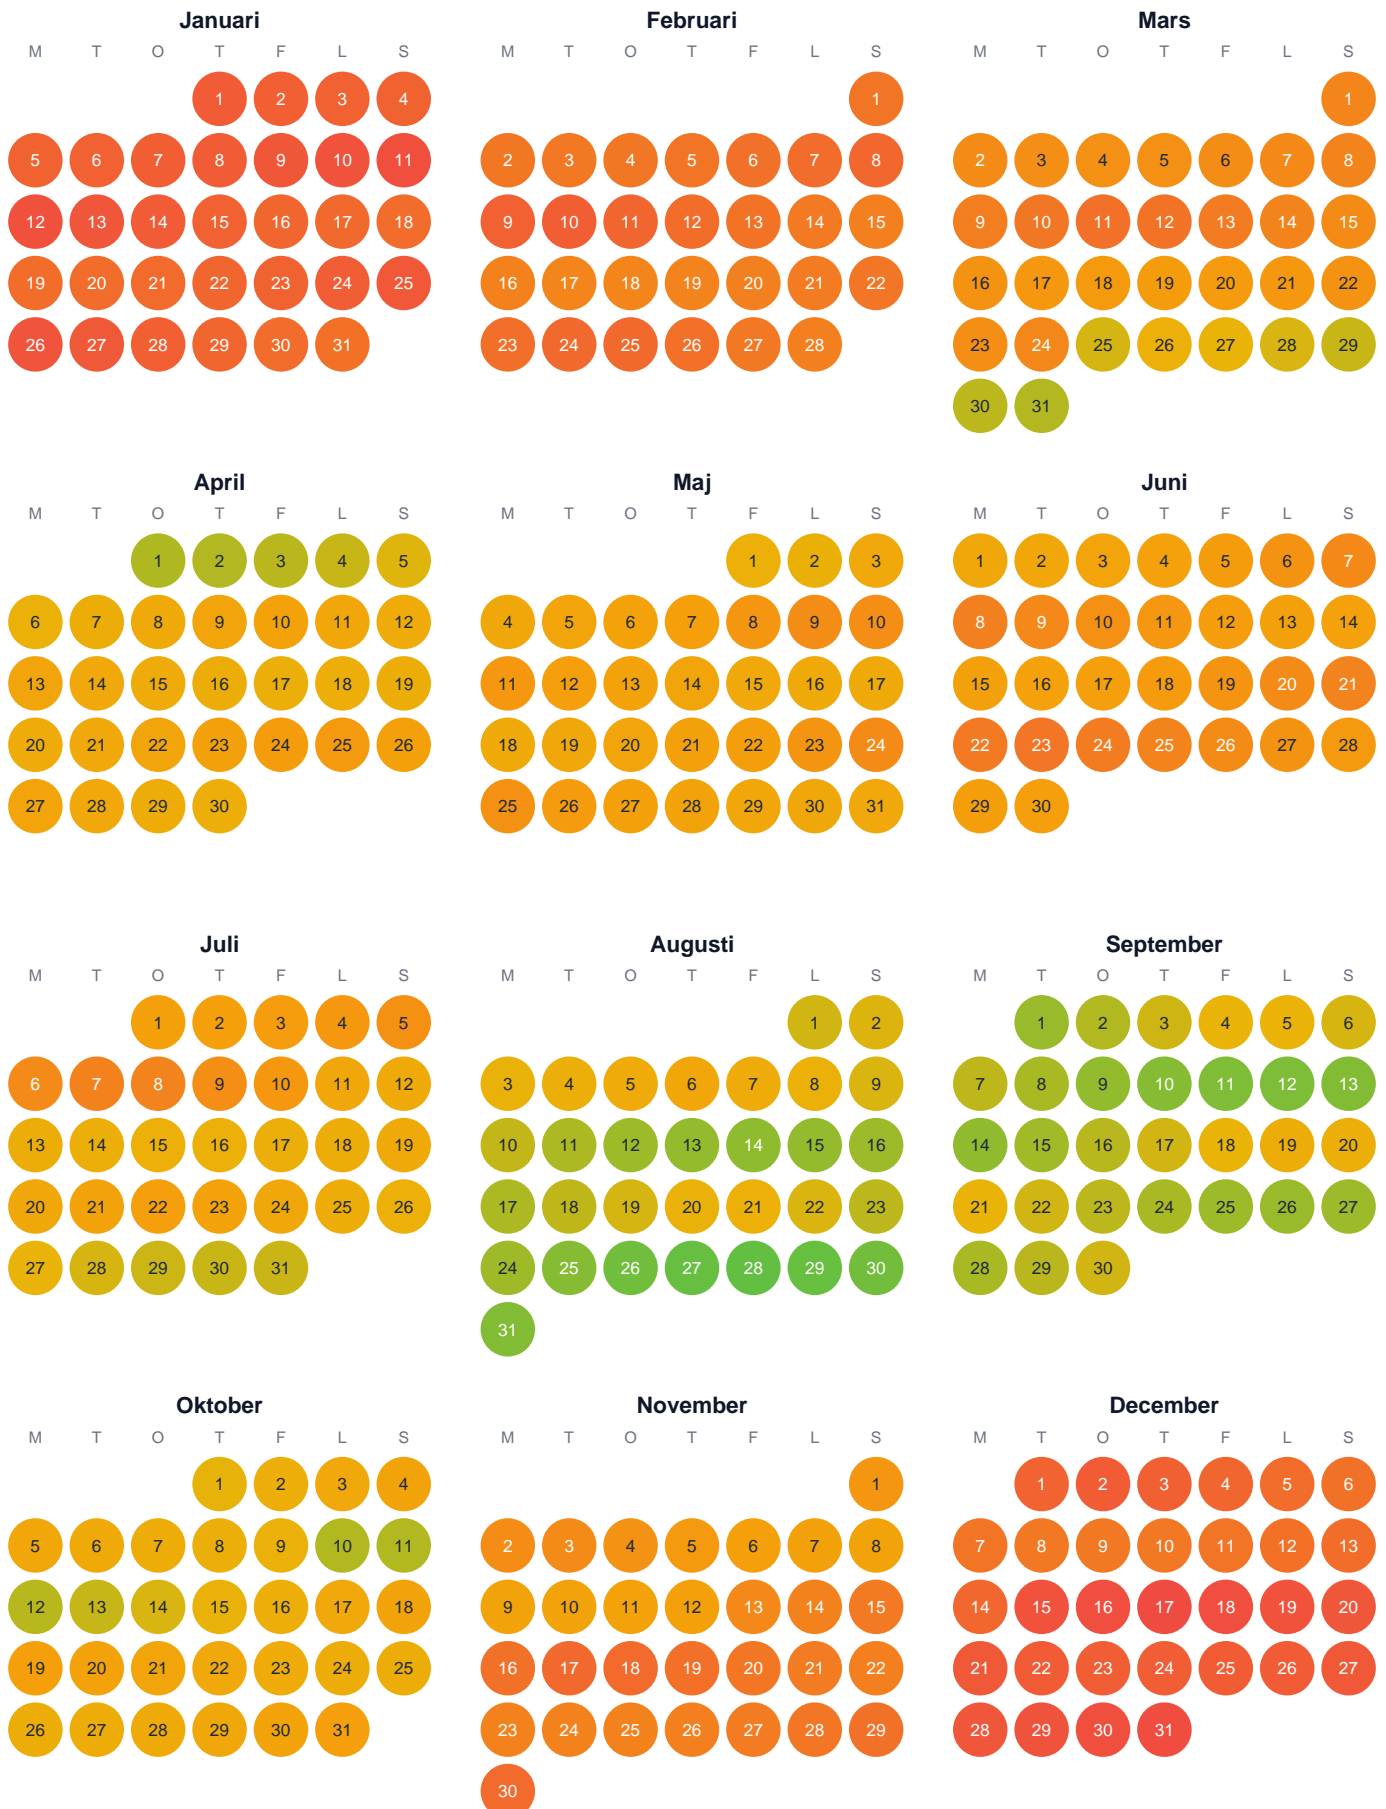

# Huggtabell 2026 — Hälen

Hälen · Östergötland · huggtabell.se · modell v1 (2026-06)

Trög  Topp