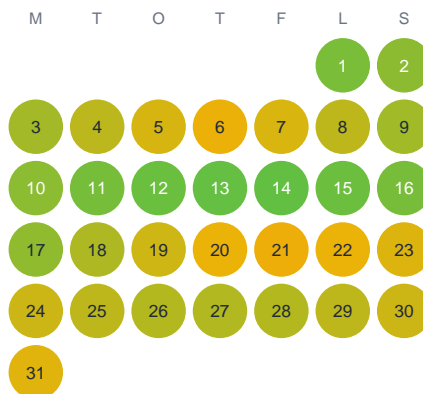

Huggtabell 2026 — Häcksjön

Häcksjön · Västra Götaland · huggtabell.se · modell v1 (2026-06)

Januari

Februari

Mars

April

Maj

Juni

Juli

Augusti

September

Oktober

November

December