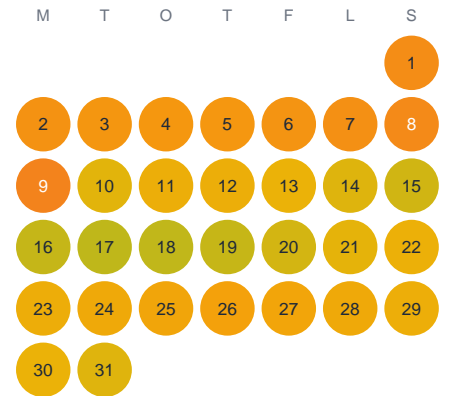

Huggtabell 2026 — Gyslättasjön

Gyslättasjön · Kronoberg · huggtabell.se · modell v1 (2026-06)

Januari

Februari

Mars

April

Maj

Juni

Juli

Augusti

September

Oktober

November

December