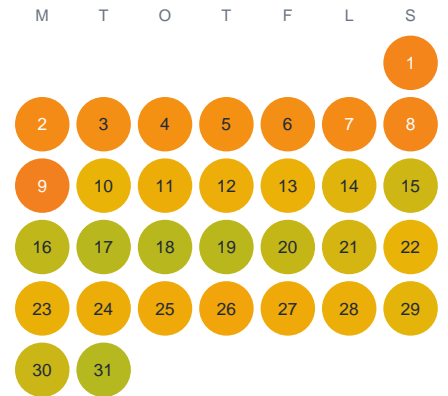

Huggtabell 2026 — Gyllebosjö

Gyllebosjö · Skåne · huggtabell.se · modell v1 (2026-06)

Januari

Februari

Mars

April

Maj

Juni

Juli

Augusti

September

Oktober

November

December