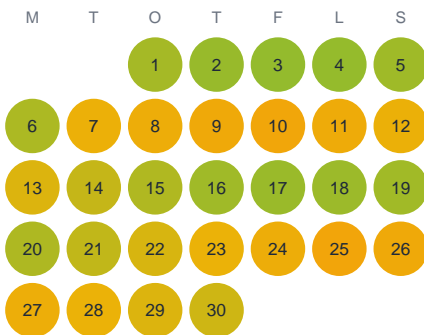

Huggtabell 2026 — Gyllebosjö

Gyllebosjö · Skåne · huggtabell.se · modell v1 (2026-06)

Januari

Februari

Mars

April

Maj

Juni

Juli

Augusti

September

Oktober

November

December