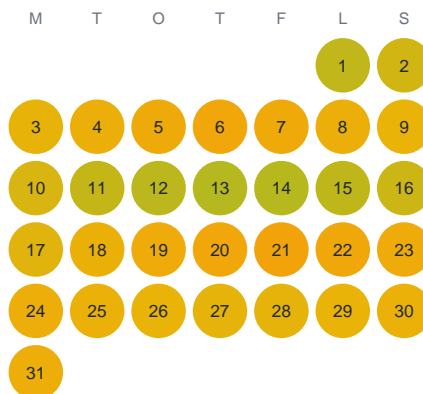

Huggtabell 2026 — Gyllebosjö

Gyllebosjö · Skåne · huggtabell.se · modell v1 (2026-06)

Januari

Februari

Mars

April

Maj

Juni

Juli

Augusti

September

Oktober

November

December