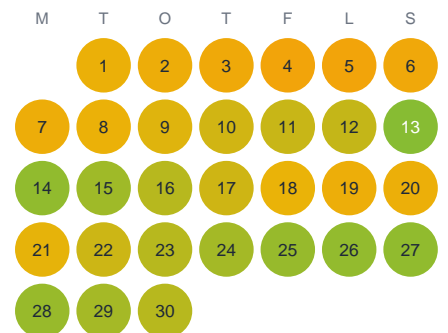

Huggtabell 2026 — Guoletsijaure

Guoletsijaure · Norrbotten · huggtabell.se · modell v1 (2026-06)

Januari

Februari

Mars

April

Maj

Juni

Juli

Augusti

September

Oktober

November

December