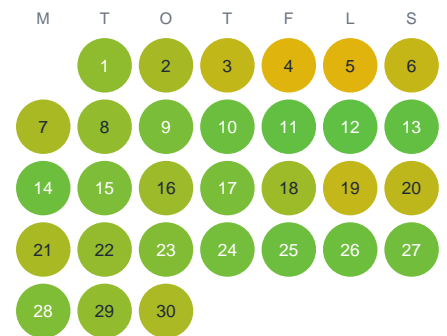

Huggtabell 2026 — Guoblejaure

Guoblejaure · Västerbotten · huggtabell.se · modell v1 (2026-06)

Januari

Februari

Mars

April

Maj

Juni

Juli

Augusti

September

Oktober

November

December