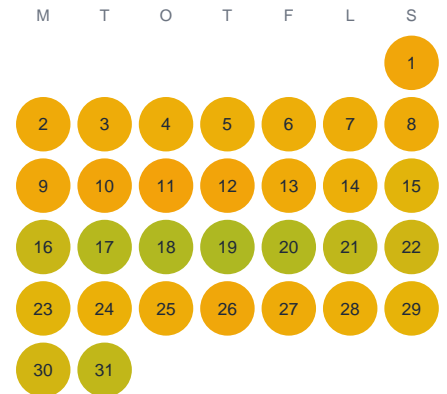

Huggtabell 2026 — Guoblejaure

Guoblejaure · Västerbotten · huggtabell.se · modell v1 (2026-06)

Januari

Februari

Mars

April

Maj

Juni

Juli

Augusti

September

Oktober

November

December