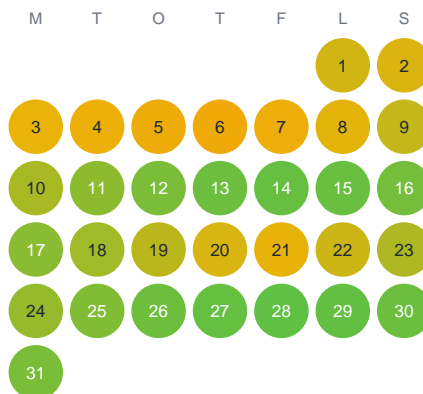

Huggtabell 2026 — Guoblejaure

Guoblejaure · Västerbotten · huggtabell.se · modell v1 (2026-06)

Januari

Februari

Mars

April

Maj

Juni

Juli

Augusti

September

Oktober

November

December