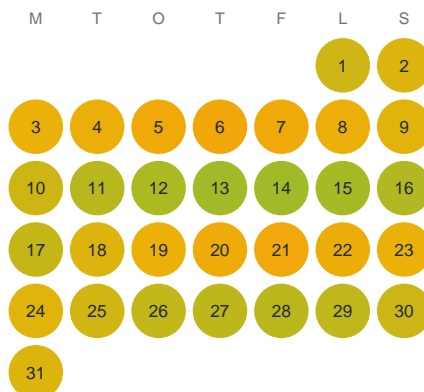

Huggtabell 2026 — Gunngöl

Gunngöl · Kalmar · huggtabell.se · modell v1 (2026-06)

Januari

Februari

Mars

April

Maj

Juni

Juli

Augusti

September

Oktober

November

December