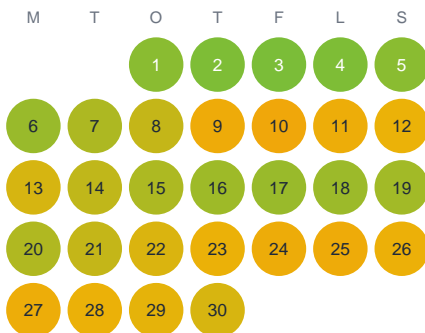

Huggtabell 2026 — Gunngöl

Gunngöl · Kalmar · huggtabell.se · modell v1 (2026-06)

Januari

Februari

Mars

April

Maj

Juni

Juli

Augusti

September

Oktober

November

December