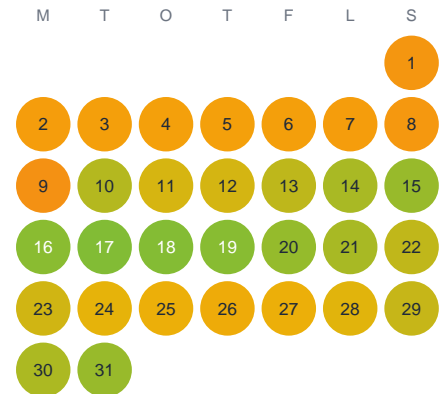

Huggtabell 2026 — Gunngöl

Gunngöl · Kalmar · huggtabell.se · modell v1 (2026-06)

Januari

Februari

Mars

April

Maj

Juni

Juli

Augusti

September

Oktober

November

December