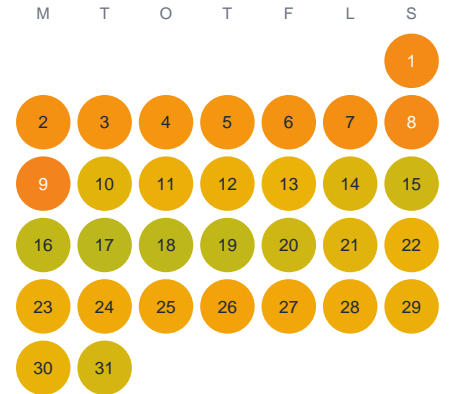

Huggtabell 2026 — Gunnegöl

Gunnegöl · Kronoberg · huggtabell.se · modell v1 (2026-06)

Januari

Februari

Mars

April

Maj

Juni

Juli

Augusti

September

Oktober

November

December